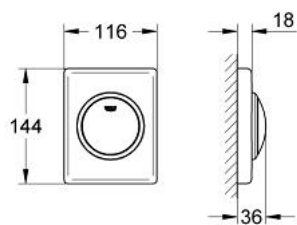

38 595 SH0 **SKATE FLUSH PLATE**

PRODUKTA APRAKSTS

- Krāsa: alpine white
- 116 x 144 mm
- with push button actuation

38 595 SH0 SKATE FLUSH PLATE

REZERVES DAĻAS, augusts 2004 – tagad

1: Spring, 5 pcs. (Rezerves daļas Nr. 4309700M)