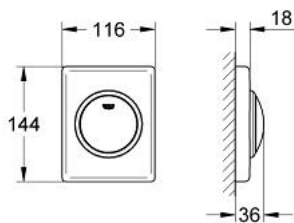

38 595 P00 SKATE FLUSH PLATE

PRODUKTA APRAKSTS

- Krāsa: matt chrome
- 116 x 144 mm
- with push button actuation
- GROHE LongLife finish

38 595 P00 SKATE FLUSH PLATE

REZERVES DAĻAS, augusts 2004 – tagad

1: Spring, 5 pcs. (Rezerves daļas Nr. 4309700M)