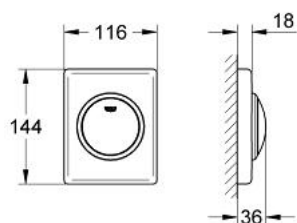

38 595 000 **SKATE FLUSH PLATE**

PRODUKTA APRAKSTS

- Krāsa: chrome
- 116 x 144 mm
- with push button actuation
- GROHE LongLife finish

38 595 000 SKATE FLUSH PLATE

REZERVES DAĻAS, augusts 2004 – tagad

1: Spring, 5 pcs. (Rezerves daļas Nr. 4309700M)

2: Operating rod (Rezerves daļas Nr. 43038000)

3: Mounting frame (Rezerves daļas Nr. 43210000)