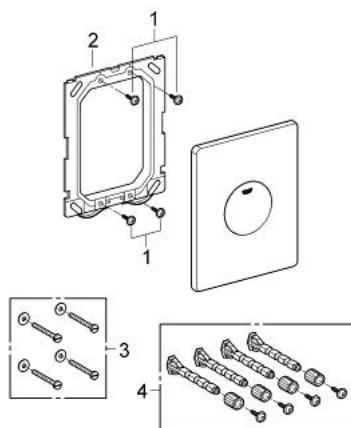

38 573 SH0 SKATE FLUSH PLATE

PRODUKTA APRAKSTS

- Krāsa: alpine white
- for single flush actuation
- for pneumatic discharge valve
- vertical and horizontal installation
- 156 x 197 mm
- material: ABS
- GROHE EcoJoy - less water, perfect flow

38 573 SH0 SKATE FLUSH PLATE

REZERVES DAĻAS, aprīlis 2013 – tagad

- 1: Screw (Rezerves daļas Nr. 6636200M)
- 2: Mounting frame (Rezerves daļas Nr. 43207000)
- 3: Fixing set (Rezerves daļas Nr. 4308500M)*
- 4: Fixing set (Rezerves daļas Nr. 4215800M)*