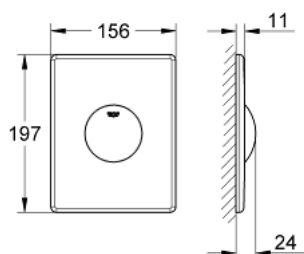

38 573 SH0 SKATE FLUSH PLATE

PRODUKTA APRAKSTS

- Krāsa: alpine white
- for single flush actuation
- for pneumatic discharge valve
- vertical and horizontal installation
- 156 x 197 mm
- material: ABS
- GROHE EcoJoy - less water, perfect flow

38 573 SH0 SKATE FLUSH PLATE

REZERVES DAĻAS, aprīlis 2013 – tagad

- 1: Screw (Rezerves daļas Nr. 6636200M)
- 2: Mounting frame (Rezerves daļas Nr. 43207000)
- 3: Fixing set (Rezerves daļas Nr. 4308500M)*
- 4: Fixing set (Rezerves daļas Nr. 4215800M)*