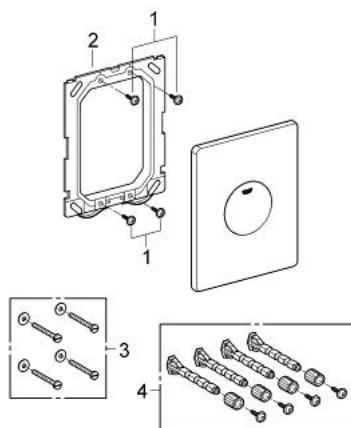

38 573 000 SKATE FLUSH PLATE

PRODUKTA APRAKSTS

- Krāsa: chrome
- for single flush actuation
- for pneumatic discharge valve
- vertical and horizontal installation
- 156 x 197 mm
- material: ABS
- GROHE LongLife finish
- GROHE EcoJoy - less water, perfect flow

38 573 000 SKATE FLUSH PLATE

REZERVES DAĻAS, aprīlis 2013 – tagad

- 1: Screw (Rezerves daļas Nr. 6636200M)
- 2: Mounting frame (Rezerves daļas Nr. 43207000)
- 3: Fixing set (Rezerves daļas Nr. 4308500M)*
- 4: Fixing set (Rezerves daļas Nr. 4215800M)*