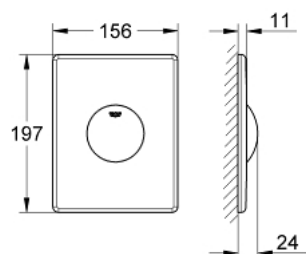

38 573 000 SKATE FLUSH PLATE

PRODUKTA APRAKSTS

- Krāsa: chrome
- for single flush actuation
- for pneumatic discharge valve
- vertical and horizontal installation
- 156 x 197 mm
- material: ABS
- GROHE LongLife finish
- GROHE EcoJoy - less water, perfect flow

38 573 000 SKATE FLUSH PLATE

REZERVES DAĻAS, aprīlis 2013 – tagad

- 1: Screw (Rezerves daļas Nr. 6636200M)
- 2: Mounting frame (Rezerves daļas Nr. 43207000)
- 3: Fixing set (Rezerves daļas Nr. 4308500M)*
- 4: Fixing set (Rezerves daļas Nr. 4215800M)*