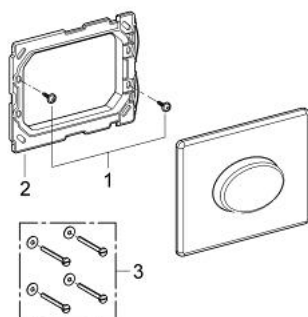

38 565 SH0 SKATE AIR FLUSH PLATE

PRODUKTA APRAKSTS

- Krāsa: alpine white
- for single flush actuation
- for pneumatic discharge valve
- horizontal installation
- 156 x 197 mm
- material: ABS
- GROHE EcoJoy - less water, perfect flow

38 565 SH0 SKATE AIR FLUSH PLATE

REZERVES DAĻAS, jūlijs 2003 – tagad

1: Screw (Rezerves daļas Nr. 6636200M)

2: Mounting frame (Rezerves daļas Nr. 43207000)

3: Fixing set (Rezerves daļas Nr. 4308500M)*

* Izvēles aksesuāri