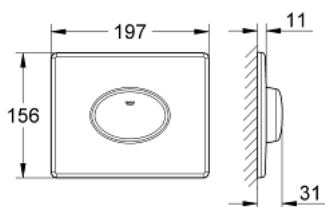

38 565 SH0 SKATE AIR FLUSH PLATE

PRODUKTA APRAKSTS

- Krāsa: alpine white
- for single flush actuation
- for pneumatic discharge valve
- horizontal installation
- 156 x 197 mm
- material: ABS
- GROHE EcoJoy - less water, perfect flow

38 565 SH0 SKATE AIR FLUSH PLATE

REZERVES DAĻAS, jūlijs 2003 – tagad

1: Screw (Rezerves daļas Nr. 6636200M)

2: Mounting frame (Rezerves daļas Nr. 43207000)

3: Fixing set (Rezerves daļas Nr. 4308500M)*

* Izvēles aksesuāri