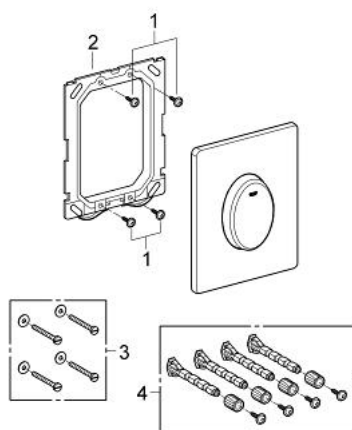

38 564 000 SKATE AIR FLUSH PLATE

PRODUKTA APRAKSTS

- Krāsa: chrome
- for single flush actuation
- for pneumatic discharge valve
- vertical installation
- 156 x 197 mm
- material: ABS
- GROHE LongLife finish
- GROHE EcoJoy - less water, perfect flow

38 564 000 SKATE AIR FLUSH PLATE

REZERVES DAĻAS, aprīlis 2013 – tagad

- 1: Screw (Rezerves daļas Nr. 6636200M)
- 2: Mounting frame (Rezerves daļas Nr. 43207000)
- 3: Fixing set (Rezerves daļas Nr. 4308500M)*
- 4: Fixing set (Rezerves daļas Nr. 4215800M)*