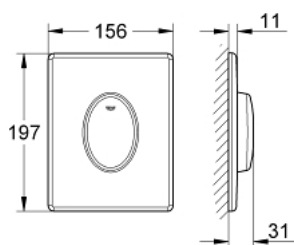

38 564 000 SKATE AIR FLUSH PLATE

PRODUKTA APRAKSTS

- Krāsa: chrome
- for single flush actuation
- for pneumatic discharge valve
- vertical installation
- 156 x 197 mm
- material: ABS
- GROHE LongLife finish
- GROHE EcoJoy - less water, perfect flow

38 564 000 SKATE AIR FLUSH PLATE

REZERVES DAĻAS, aprīlis 2013 – tagad

- 1: Screw (Rezerves daļas Nr. 6636200M)
- 2: Mounting frame (Rezerves daļas Nr. 43207000)
- 3: Fixing set (Rezerves daļas Nr. 4308500M)*
- 4: Fixing set (Rezerves daļas Nr. 4215800M)*