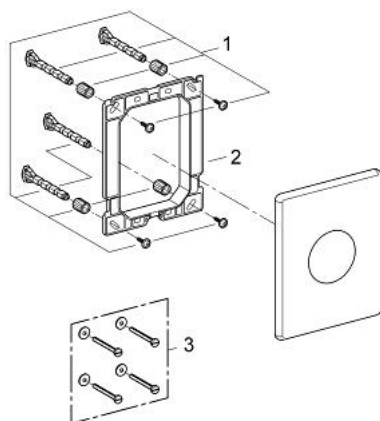

## 38 445 SD0 SKATE FLUSH PLATE, STAINLESS STEEL

### PRODUKTA APRAKSTS

- Krāsa: stainless steel
- vertical installation
- 156 x 197 mm
- push button actuation
- plastic fixing frame
- hidden fixing screws

## 38 445 SD0 SKATE FLUSH PLATE, STAINLESS STEEL

**REZERVES DAĻAS**, janvāris 2002 – tagad

1: Fixing set (Rezerves daļas Nr. 4215800M)

2: Mounting frame (Rezerves daļas Nr. 42736000)

3: Fixing set (Rezerves daļas Nr. 43095000)\*