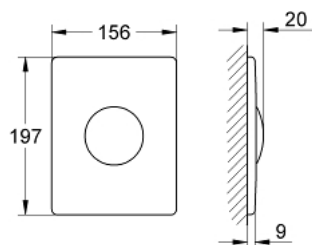

## 38 445 SD0 SKATE FLUSH PLATE, STAINLESS STEEL

### PRODUKTA APRAKSTS

- Krāsa: stainless steel
- vertical installation
- 156 x 197 mm
- push button actuation
- plastic fixing frame
- hidden fixing screws

## 38 445 SD0 SKATE FLUSH PLATE, STAINLESS STEEL

**REZERVES DAĻAS**, janvāris 2002 – tagad

1: Fixing set (Rezerves daļas Nr. 4215800M)

2: Mounting frame (Rezerves daļas Nr. 42736000)

3: Fixing set (Rezerves daļas Nr. 43095000)\*