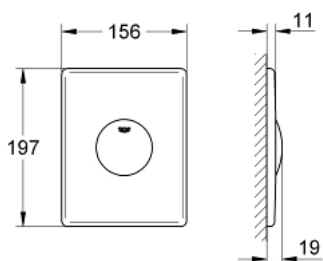

37 547 000 SKATE FLUSH PLATE

PRODUKTA APRAKSTS

- Krāsa: chrome
- vertical installation
- 156 x 197 mm
- manual activation
- push button actuation
- material: ABS
- GROHE LongLife finish

37 547 000 SKATE FLUSH PLATE