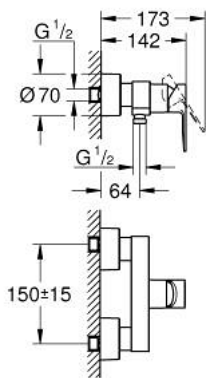

### 33 865 DC1 LINEARE SINGLE-LEVER SHOWER MIXER 1/2"

#### PRODUKTA APRAKSTS

- Krāsa: supersteel
- wall mounted
- metal lever
- GROHE SilkMove 35 mm ceramic cartridge
- with temperature limiter
- GROHE LongLife finish
- shower outlet 1/2"
- integrated non-return valve
- covered S-unions
- protected against backflow
- min. recommended pressure 1.0 bar

## 33 865 DC1 LINEARE SINGLE-LEVER SHOWER MIXER 1/2"

### REZERVES DAĻAS, septembris 2016 – tagad

- 1: Lever (Rezerves daļas Nr. 46987DC0)
- 2: Cartridge (Rezerves daļas Nr. 46374000)
- 3: Non-return valve (Rezerves daļas Nr. 08565000)
- 4: Screw connection 1/2" (Rezerves daļas Nr. 45044000)
- 5: S-union (Rezerves daļas Nr. 12693DC0)
- 6: Extension set, 30 mm (Rezerves daļas Nr. 46238000)\*
- 7: Socket spanner (Rezerves daļas Nr. 19332000)\*
- 8: Special spanner (Rezerves daļas Nr. 19377000)\*