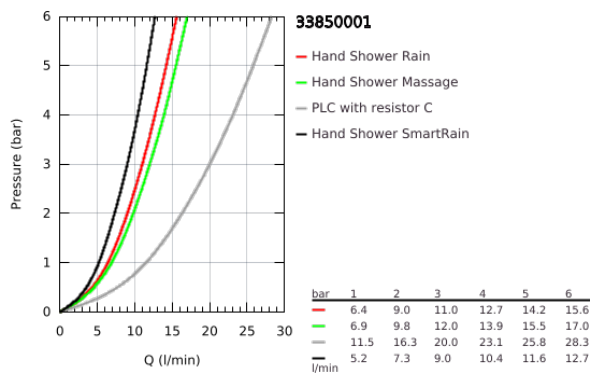

33 850 001 LINEARE SINGLE-LEVER BATH MIXER 1/2"

PRODUKTA APRAKSTS

- Krāsa: chrome
- wall mounted
- metal lever
- GROHE SilkMove 35 mm ceramic cartridge
- with temperature limiter
- GROHE LongLife finish
- automatic diverter: bath/shower
- mousseur
- shower outlet 1/2"
- integrated non-return valve
- covered S-unions
- protected against backflow
- with shower set
- consisting of:
 - metal stick hand shower
 - wall shower holder Tempesta Cosmopolitan 100 (27 594 000)
 - Silverflex shower hose 1.500 mm (28 364)
- min. recommended pressure 1.0 bar

33 850 001 LINEARE SINGLE-LEVER BATH MIXER 1/2"

REZERVES DAĻAS, jūlijs 2016 – tagad

- 1: Lever (Rezerves daļas Nr. 46987000)
- 2: Cartridge (Rezerves daļas Nr. 46374000)
- 3: Mousseur (Rezerves daļas Nr. 13952000)
- 4: Diverter knob (Rezerves daļas Nr. 64309000)
- 5: Diverter (Rezerves daļas Nr. 46947000)
- 6: Non-return valve (Rezerves daļas Nr. 08565000)
- 7: Screw connection 1/2" (Rezerves daļas Nr. 45044000)
- 8: S-union (Rezerves daļas Nr. 12693000)
- 9: Dirt strainer (Rezerves daļas Nr. 0700200M)
- 10: Extension set, 30 mm (Rezerves daļas Nr. 46238000)*
- 11: Special spanner (Rezerves daļas Nr. 19377000)*
- 12: Socket spanner (Rezerves daļas Nr. 19332000)*