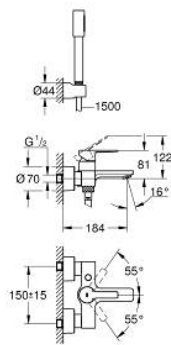

33 850 001 LINEARE SINGLE-LEVER BATH MIXER 1/2"

PRODUKTA APRAKSTS

- Krāsa: chrome
- wall mounted
- metal lever
- GROHE SilkMove 35 mm ceramic cartridge
- with temperature limiter
- GROHE LongLife finish
- automatic diverter: bath/shower
- mousseur
- shower outlet 1/2"
- integrated non-return valve
- covered S-unions
- protected against backflow
- with shower set
- consisting of:
 - metal stick hand shower
 - wall shower holder Tempesta Cosmopolitan 100 (27 594 000)
 - Silverflex shower hose 1.500 mm (28 364)
- min. recommended pressure 1.0 bar

33 850 001 LINEARE SINGLE-LEVER BATH MIXER 1/2"

REZERVES DAĻAS, jūlijs 2016 – tagad

- 1: Lever (Rezerves daļas Nr. 46987000)
- 2: Cartridge (Rezerves daļas Nr. 46374000)
- 3: Mousseur (Rezerves daļas Nr. 13952000)
- 4: Diverter knob (Rezerves daļas Nr. 64309000)
- 5: Diverter (Rezerves daļas Nr. 46947000)
- 6: Non-return valve (Rezerves daļas Nr. 08565000)
- 7: Screw connection 1/2" (Rezerves daļas Nr. 45044000)
- 8: S-union (Rezerves daļas Nr. 12693000)
- 9: Dirt strainer (Rezerves daļas Nr. 0700200M)
- 10: Extension set, 30 mm (Rezerves daļas Nr. 46238000)*
- 11: Special spanner (Rezerves daļas Nr. 19377000)*
- 12: Socket spanner (Rezerves daļas Nr. 19332000)*