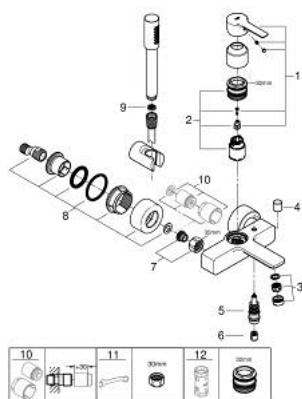

33 850 001 LINEARE SINGLE-LEVER BATH MIXER 1/2"

PRODUKTA APRAKSTS

- Krāsa: chrome
- wall mounted
- metal lever
- GROHE SilkMove 35 mm ceramic cartridge
- with temperature limiter
- GROHE LongLife finish
- automatic diverter: bath/shower
- mousseur
- shower outlet 1/2"
- integrated non-return valve
- covered S-unions
- protected against backflow
- with shower set
- consisting of:
 - metal stick hand shower
 - wall shower holder Tempesta Cosmopolitan 100 (27 594 000)
 - Silverflex shower hose 1.500 mm (28 364)
- min. recommended pressure 1.0 bar

33 850 001 LINEARE SINGLE-LEVER BATH MIXER 1/2"

REZERVES DAĻAS, jūlijs 2016 – tagad

- 1: Lever (Rezerves daļas Nr. 46987000)
- 2: Cartridge (Rezerves daļas Nr. 46374000)
- 3: Mousseur (Rezerves daļas Nr. 13952000)
- 4: Diverter knob (Rezerves daļas Nr. 64309000)
- 5: Diverter (Rezerves daļas Nr. 46947000)
- 6: Non-return valve (Rezerves daļas Nr. 08565000)
- 7: Screw connection 1/2" (Rezerves daļas Nr. 45044000)
- 8: S-union (Rezerves daļas Nr. 12693000)
- 9: Dirt strainer (Rezerves daļas Nr. 0700200M)
- 10: Extension set, 30 mm (Rezerves daļas Nr. 46238000)*
- 11: Special spanner (Rezerves daļas Nr. 19377000)*
- 12: Socket spanner (Rezerves daļas Nr. 19332000)*