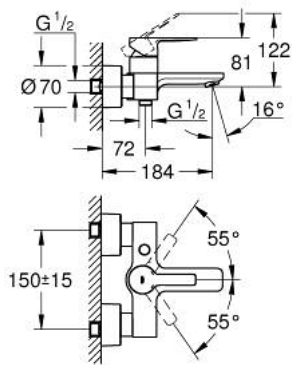

33 849 DC1 LINEARE SINGLE-LEVER BATH MIXER 1/2"

PRODUKTA APRAKSTS

- Krāsa: supersteel
- wall mounted
- metal lever
- GROHE SilkMove 35 mm ceramic cartridge
- with temperature limiter
- GROHE LongLife finish
- automatic diverter: bath/shower
- mousseur
- shower outlet 1/2"
- integrated non-return valve
- covered S-unions
- protected against backflow
- min. recommended pressure 1.0 bar

33 849 DC1 LINEARE SINGLE-LEVER BATH MIXER 1/2"

REZERVES DAĻAS, septembris 2016 – tagad

1: Lever (Rezerves daļas Nr. 46987DC0)

2: Cartridge (Rezerves daļas Nr. 46374000)

3: Mousseur (Rezerves daļas Nr. 13952DC0)

4: Diverter knob (Rezerves daļas Nr. 64309DC0)

5: Diverter (Rezerves daļas Nr. 46947DC0)

6: Non-return valve (Rezerves daļas Nr. 08565000)

7: Screw connection 1/2" (Rezerves daļas Nr. 45044000)

8: S-union (Rezerves daļas Nr. 12693DC0)

9: Extension set, 30 mm (Rezerves daļas Nr. 46238000)*

10: Special spanner (Rezerves daļas Nr. 19377000)*

11: Socket spanner (Rezerves daļas Nr. 19332000)*

* Izvēles aksesuāri