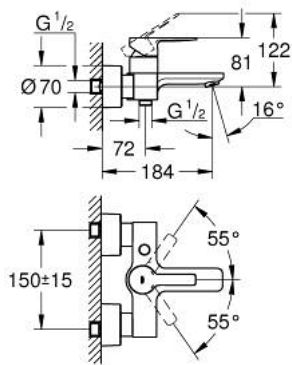

33 849 AL1 LINEARE SINGLE-LEVER BATH MIXER 1/2"

PRODUKTA APRAKSTS

- Krāsa: brushed hard graphite
- wall mounted
- metal lever
- GROHE SilkMove 35 mm ceramic cartridge
- with temperature limiter
- GROHE LongLife finish
- automatic diverter: bath/shower
- mousseur
- shower outlet 1/2"
- integrated non-return valve
- covered S-unions
- protected against backflow
- min. recommended pressure 1.0 bar

33 849 AL1 LINEARE SINGLE-LEVER BATH MIXER 1/2"

REZERVES DAĻAS, marts 2019 – tagad

- 1: Lever (Rezerves daļas Nr. 46987AL0)
- 2: Cartridge (Rezerves daļas Nr. 46374000)
- 3: Mousseur (Rezerves daļas Nr. 13952AL0)
- 4: Diverter knob (Rezerves daļas Nr. 64309AL0)
- 5: Diverter (Rezerves daļas Nr. 46947AL0)
- 6: Non-return valve (Rezerves daļas Nr. 08565000)
- 7: Screw connection 1/2" (Rezerves daļas Nr. 45044000)
- 8: S-union (Rezerves daļas Nr. 12693AL0)
- 9: Extension set, 30 mm (Rezerves daļas Nr. 46238000)*
- 10: Special spanner (Rezerves daļas Nr. 19377000)*
- 11: Socket spanner (Rezerves daļas Nr. 19332000)*