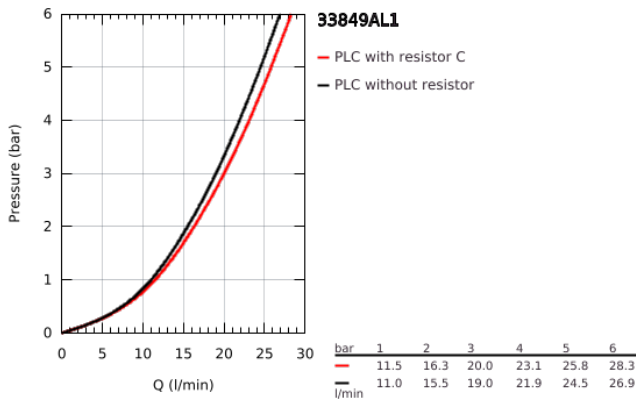

33 849 AL1 LINEARE SINGLE-LEVER BATH MIXER 1/2"

PRODUKTA APRAKSTS

- Krāsa: brushed hard graphite
- wall mounted
- metal lever
- GROHE SilkMove 35 mm ceramic cartridge
- with temperature limiter
- GROHE LongLife finish
- automatic diverter: bath/shower
- mousseur
- shower outlet 1/2"
- integrated non-return valve
- covered S-unions
- protected against backflow
- min. recommended pressure 1.0 bar

33 849 AL1 LINEARE SINGLE-LEVER BATH MIXER 1/2"

REZERVES DAĻAS, marts 2019 – tagad

- 1: Lever (Rezerves daļas Nr. 46987AL0)
- 2: Cartridge (Rezerves daļas Nr. 46374000)
- 3: Mousseur (Rezerves daļas Nr. 13952AL0)
- 4: Diverter knob (Rezerves daļas Nr. 64309AL0)
- 5: Diverter (Rezerves daļas Nr. 46947AL0)
- 6: Non-return valve (Rezerves daļas Nr. 08565000)
- 7: Screw connection 1/2" (Rezerves daļas Nr. 45044000)
- 8: S-union (Rezerves daļas Nr. 12693AL0)
- 9: Extension set, 30 mm (Rezerves daļas Nr. 46238000)*
- 10: Special spanner (Rezerves daļas Nr. 19377000)*
- 11: Socket spanner (Rezerves daļas Nr. 19332000)*