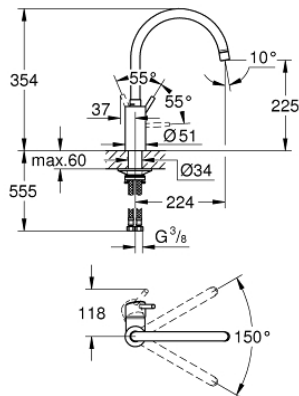

## 32 661 DC3 **CONCETTO SINGLE-LEVER SINK MIXER 1/2"**

### PRODUKTA APRAKSTS

- Krāsa: supersteel
- high spout
- single hole installation
- GROHE LongLife finish
- GROHE SilkMove 35 mm ceramic cartridge
- Protected Water Ways no contact of water with lead or nickel inside the tap
- mousseur
- adjustable flow rate limiter
- swivel tubular spout, swivel area 150°
- flexible connection hoses
- metal fixation set
- maximum flow rate (at 3 bar): 10 l/min

## 32 661 DC3 **CONCETTO SINGLE-LEVER SINK MIXER 1/2"**

**REZERVES DAĻAS**, jūnijs 2020 – tagad

1: Lever (Rezerves daļas Nr. 46754DC0)

2: Mousseur (Rezerves daļas Nr. 48418DC0)

3: Cartridge (Rezerves daļas Nr. 46374000)

4: Mounting set (Rezerves daļas Nr. 48477000)

5: Socket spanner (Rezerves daļas Nr. 19332000)\*

\* Izvēles aksesuāri