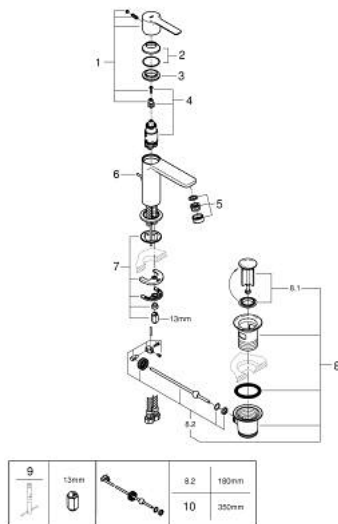

## 32 109 DC1 LINEARE SINGLE-LEVER BASIN MIXER 1/2" XS-SIZE

### PRODUKTA APRAKSTS

- Krāsa: supersteel
- single hole installation
- metal lever
- GROHE SilkMove 28 mm ceramic cartridge
- with temperature limiter
- GROHE LongLife finish
- GROHE EcoJoy - less water, perfect flow
- maximum flow rate (at 3 bar): 5 l/min
- SpeedClean mousseur
- GROHE FastFixation Plus installation system
- pop-up waste set 1 1/4"
- flexible connection hoses

### REZERVES DAĻAS, septembris 2016 – tagad

- 1: Lever (Rezerves daļas Nr. 46980DC0)
- 2: Cap (Rezerves daļas Nr. 46581DC0)
- 3: Fitting ring (Rezerves daļas Nr. 07419000)
- 4: Cartridge (Rezerves daļas Nr. 46580000)
- 5: Mousseur (Rezerves daļas Nr. 48159DC0)
- 6: Pop-up rod (Rezerves daļas Nr. 46739EN0)
- 7: Shank mounting kit (Rezerves daļas Nr. 46645000)
- 8: Waste set 1 1/4" (Rezerves daļas Nr. 28910DC0)
- 8.1: Plug (Rezerves daļas Nr. 07182DC0)
- 8.2: Eccentric rod (Rezerves daļas Nr. 07052000)
- 9: Mounting wrench (Rezerves daļas Nr. 19017000)\*
- 10: Eccentric rod (Rezerves daļas Nr. 07341000)\*