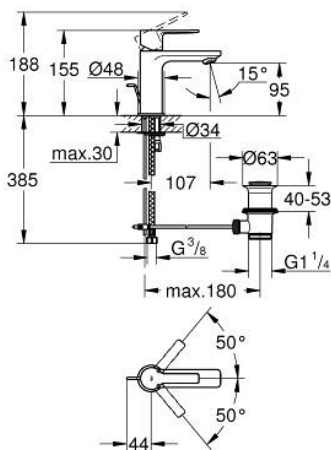

## 32 109 DC1 LINEARE SINGLE-LEVER BASIN MIXER 1/2" XS-SIZE

### PRODUKTA APRAKSTS

- Krāsa: supersteel
- single hole installation
- metal lever
- GROHE SilkMove 28 mm ceramic cartridge
- with temperature limiter
- GROHE LongLife finish
- GROHE EcoJoy - less water, perfect flow
- maximum flow rate (at 3 bar): 5 l/min
- SpeedClean mousseur
- GROHE FastFixation Plus installation system
- pop-up waste set 1 1/4"
- flexible connection hoses

### REZERVES DAĻAS, septembris 2016 – tagad

- 1: Lever (Rezerves daļas Nr. 46980DC0)
- 2: Cap (Rezerves daļas Nr. 46581DC0)
- 3: Fitting ring (Rezerves daļas Nr. 07419000)
- 4: Cartridge (Rezerves daļas Nr. 46580000)
- 5: Mousseur (Rezerves daļas Nr. 48159DC0)
- 6: Pop-up rod (Rezerves daļas Nr. 46739EN0)
- 7: Shank mounting kit (Rezerves daļas Nr. 46645000)
- 8: Waste set 1 1/4" (Rezerves daļas Nr. 28910DC0)
- 8.1: Plug (Rezerves daļas Nr. 07182DC0)
- 8.2: Eccentric rod (Rezerves daļas Nr. 07052000)
- 9: Mounting wrench (Rezerves daļas Nr. 19017000)\*
- 10: Eccentric rod (Rezerves daļas Nr. 07341000)\*