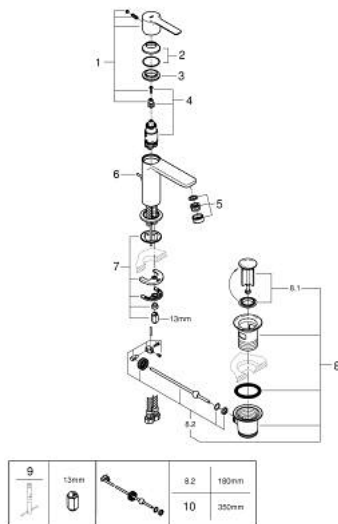

## 32 109 AL1 LINEARE SINGLE-LEVER BASIN MIXER 1/2" XS-SIZE

### PRODUKTA APRAKSTS

- Krāsa: brushed hard graphite
- single hole installation
- metal lever
- GROHE SilkMove 28 mm ceramic cartridge
- with temperature limiter
- GROHE LongLife finish
- GROHE EcoJoy - less water, perfect flow
- maximum flow rate (at 3 bar): 5 l/min
- SpeedClean mousseur
- GROHE FastFixation Plus installation system
- pop-up waste set 1 1/4"
- flexible connection hoses

### REZERVES DAĻAS, marts 2019 – tagad

- 1: Lever (Rezerves daļas Nr. 46980AL0)
- 2: Cap (Rezerves daļas Nr. 46581AL0)
- 3: Fitting ring (Rezerves daļas Nr. 07419000)
- 4: Cartridge (Rezerves daļas Nr. 46580000)
- 5: Mousseur (Rezerves daļas Nr. 48159AL0)
- 6: Pop-up rod (Rezerves daļas Nr. 46739AL0)
- 7: Shank mounting kit (Rezerves daļas Nr. 46645000)
- 8: Waste set 1 1/4" (Rezerves daļas Nr. 28910AL0)
- 8.1: Plug (Rezerves daļas Nr. 07182AL0)
- 8.2: Eccentric rod (Rezerves daļas Nr. 07052000)
- 9: Mounting wrench (Rezerves daļas Nr. 19017000)\*
- 10: Eccentric rod (Rezerves daļas Nr. 07341000)\*