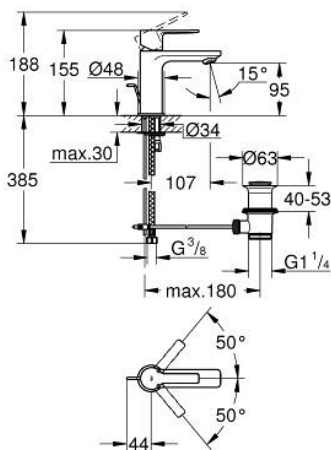

## 32 109 AL1 LINEARE SINGLE-LEVER BASIN MIXER 1/2" XS-SIZE

### PRODUKTA APRAKSTS

- Krāsa: brushed hard graphite
- single hole installation
- metal lever
- GROHE SilkMove 28 mm ceramic cartridge
- with temperature limiter
- GROHE LongLife finish
- GROHE EcoJoy - less water, perfect flow
- maximum flow rate (at 3 bar): 5 l/min
- SpeedClean mousseur
- GROHE FastFixation Plus installation system
- pop-up waste set 1 1/4"
- flexible connection hoses

### REZERVES DAĻAS, marts 2019 – tagad

- 1: Lever (Rezerves daļas Nr. 46980AL0)
- 2: Cap (Rezerves daļas Nr. 46581AL0)
- 3: Fitting ring (Rezerves daļas Nr. 07419000)
- 4: Cartridge (Rezerves daļas Nr. 46580000)
- 5: Mousseur (Rezerves daļas Nr. 48159AL0)
- 6: Pop-up rod (Rezerves daļas Nr. 46739AL0)
- 7: Shank mounting kit (Rezerves daļas Nr. 46645000)
- 8: Waste set 1 1/4" (Rezerves daļas Nr. 28910AL0)
- 8.1: Plug (Rezerves daļas Nr. 07182AL0)
- 8.2: Eccentric rod (Rezerves daļas Nr. 07052000)
- 9: Mounting wrench (Rezerves daļas Nr. 19017000)\*
- 10: Eccentric rod (Rezerves daļas Nr. 07341000)\*