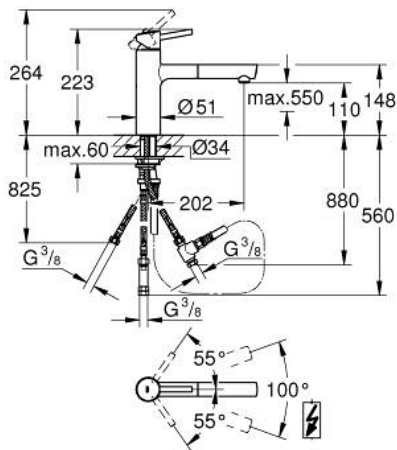

31 214 001 CONCETTO SINGLE-LEVER SINK MIXER 1/2"

PRODUKTA APRAKSTS

- Krāsa: chrome
- for open water heater
- medium spout
- single hole installation
- GROHE LongLife finish
- GROHE SilkMove 35 mm ceramic cartridge
- Pull-Out spout for greater flexibility
- laminar spray
- adjustable flow rate limiter
- swivel cast spout
- swivel area 100°
- protected against backflow
- flexible connection hoses
- rapid installation system
- maximum flow rate (at 3 bar): 7 l/min

31 214 001 **CONCETTO SINGLE-LEVER SINK MIXER 1/2"**

REZERVES DAĻAS, februāris 2013 – tagad

- 1: Lever (Rezerves daļas Nr. 46822000)
- 2: Cap (Rezerves daļas Nr. 46492000)
- 3: Screw ring (Rezerves daļas Nr. 46815000)
- 4: Cartridge (Rezerves daļas Nr. 46558000)
- 5: Pull out shower (Rezerves daļas Nr. 46831000)
- 5.1: Flow straightener (Rezerves daļas Nr. 07757000)
- 6: Metal shower hose (Rezerves daļas Nr. 45352000)
- 7: Seal kit (Rezerves daļas Nr. 46760000)
- 8: Shank mounting kit (Rezerves daļas Nr. 46346000)
- 8.1: Stop (Rezerves daļas Nr. 04174000)
- 9: Compression spring (Rezerves daļas Nr. 07240000)
- 10: Compression union 3/8" (Rezerves daļas Nr. 12914000)
- 11: Non-return valve (Rezerves daļas Nr. 46323000)
- 12: Distributor (Rezerves daļas Nr. 07202000)
- 13: Seal (Rezerves daļas Nr. 0199700M)
- 14: Socket spanner (Rezerves daļas Nr. 19332000)*