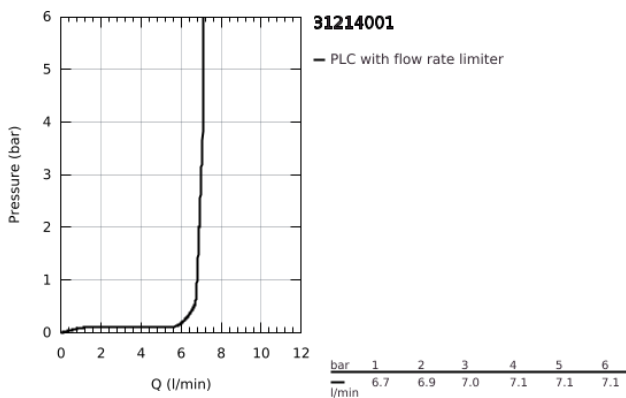

31 214 001 CONCETTO SINGLE-LEVER SINK MIXER 1/2"

PRODUKTA APRAKSTS

- Krāsa: chrome
- for open water heater
- medium spout
- single hole installation
- GROHE LongLife finish
- GROHE SilkMove 35 mm ceramic cartridge
- Pull-Out spout for greater flexibility
- laminar spray
- adjustable flow rate limiter
- swivel cast spout
- swivel area 100°
- protected against backflow
- flexible connection hoses
- rapid installation system
- maximum flow rate (at 3 bar): 7 l/min

31 214 001 **CONCETTO SINGLE-LEVER SINK MIXER 1/2"**

REZERVES DAĻAS, februāris 2013 – tagad

- 1: Lever (Rezerves daļas Nr. 46822000)
- 2: Cap (Rezerves daļas Nr. 46492000)
- 3: Screw ring (Rezerves daļas Nr. 46815000)
- 4: Cartridge (Rezerves daļas Nr. 46558000)
- 5: Pull out shower (Rezerves daļas Nr. 46831000)
- 5.1: Flow straightener (Rezerves daļas Nr. 07757000)
- 6: Metal shower hose (Rezerves daļas Nr. 45352000)
- 7: Seal kit (Rezerves daļas Nr. 46760000)
- 8: Shank mounting kit (Rezerves daļas Nr. 46346000)
- 8.1: Stop (Rezerves daļas Nr. 04174000)
- 9: Compression spring (Rezerves daļas Nr. 07240000)
- 10: Compression union 3/8" (Rezerves daļas Nr. 12914000)
- 11: Non-return valve (Rezerves daļas Nr. 46323000)
- 12: Distributor (Rezerves daļas Nr. 07202000)
- 13: Seal (Rezerves daļas Nr. 0199700M)
- 14: Socket spanner (Rezerves daļas Nr. 19332000)*