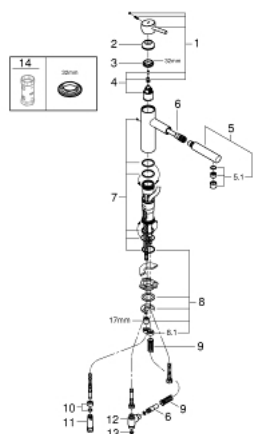

31 214 001 CONCETTO SINGLE-LEVER SINK MIXER 1/2"

PRODUKTA APRAKSTS

- Krāsa: chrome
- for open water heater
- medium spout
- single hole installation
- GROHE LongLife finish
- GROHE SilkMove 35 mm ceramic cartridge
- Pull-Out spout for greater flexibility
- laminar spray
- adjustable flow rate limiter
- swivel cast spout
- swivel area 100°
- protected against backflow
- flexible connection hoses
- rapid installation system
- maximum flow rate (at 3 bar): 7 l/min

31 214 001 **CONCETTO SINGLE-LEVER SINK MIXER 1/2"**

REZERVES DAĻAS, februāris 2013 – tagad

- 1: Lever (Rezerves daļas Nr. 46822000)
- 2: Cap (Rezerves daļas Nr. 46492000)
- 3: Screw ring (Rezerves daļas Nr. 46815000)
- 4: Cartridge (Rezerves daļas Nr. 46558000)
- 5: Pull out shower (Rezerves daļas Nr. 46831000)
- 5.1: Flow straightener (Rezerves daļas Nr. 07757000)
- 6: Metal shower hose (Rezerves daļas Nr. 45352000)
- 7: Seal kit (Rezerves daļas Nr. 46760000)
- 8: Shank mounting kit (Rezerves daļas Nr. 46346000)
- 8.1: Stop (Rezerves daļas Nr. 04174000)
- 9: Compression spring (Rezerves daļas Nr. 07240000)
- 10: Compression union 3/8" (Rezerves daļas Nr. 12914000)
- 11: Non-return valve (Rezerves daļas Nr. 46323000)
- 12: Distributor (Rezerves daļas Nr. 07202000)
- 13: Seal (Rezerves daļas Nr. 0199700M)
- 14: Socket spanner (Rezerves daļas Nr. 19332000)*