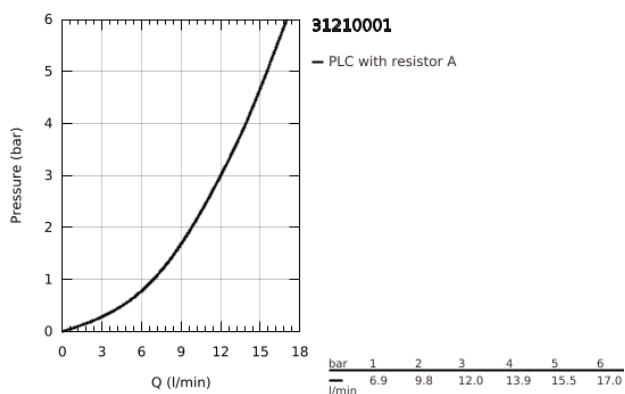

### 31 210 001 CONCETTO SINGLE-LEVER SINK MIXER 1/2"

#### PRODUKTA APRAKSTS

- Krāsa: chrome
- for installation in front of window
- medium spout
- single hole installation
- GROHE LongLife finish
- GROHE SilkMove 35 mm ceramic cartridge
- mousseur
- adjustable flow rate limiter
- swivel cast spout
- swivel area 140°
- non-removable socket height: 30 mm
- flexible connection hoses
- maximum flow rate (at 3 bar): 13 l/min

### 31 210 001 **CONCETTO SINGLE-LEVER SINK MIXER 1/2"**

**REZERVES DAĻAS**, jūnijs 2010 – tagad

- 1: Lever (Rezerves daļas Nr. 46822000)
- 2: Cap (Rezerves daļas Nr. 46492000)
- 3: Ring (Rezerves daļas Nr. 46759000)
- 4: Cartridge (Rezerves daļas Nr. 46374000)
- 5: Mousseur (Rezerves daļas Nr. 06574000)
- 6: Seal kit (Rezerves daļas Nr. 46760000)
- 7: Shank mounting kit (Rezerves daļas Nr. 46078000)
- 8: Socket spanner (Rezerves daļas Nr. 19332000)\*