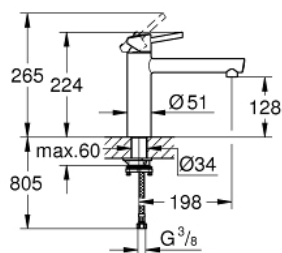

### 31 210 001 CONCETTO SINGLE-LEVER SINK MIXER 1/2"

#### PRODUKTA APRAKSTS

- Krāsa: chrome
- for installation in front of window
- medium spout
- single hole installation
- GROHE LongLife finish
- GROHE SilkMove 35 mm ceramic cartridge
- mousseur
- adjustable flow rate limiter
- swivel cast spout
- swivel area 140°
- non-removable socket height: 30 mm
- flexible connection hoses
- maximum flow rate (at 3 bar): 13 l/min

### 31 210 001 **CONCETTO SINGLE-LEVER SINK MIXER 1/2"**

**REZERVES DAĻAS**, jūnijs 2010 – tagad

- 1: Lever (Rezerves daļas Nr. 46822000)
- 2: Cap (Rezerves daļas Nr. 46492000)
- 3: Ring (Rezerves daļas Nr. 46759000)
- 4: Cartridge (Rezerves daļas Nr. 46374000)
- 5: Mousseur (Rezerves daļas Nr. 06574000)
- 6: Seal kit (Rezerves daļas Nr. 46760000)
- 7: Shank mounting kit (Rezerves daļas Nr. 46078000)
- 8: Socket spanner (Rezerves daļas Nr. 19332000)\*