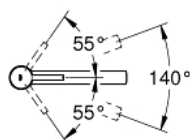

### 31 210 001 CONCETTO SINGLE-LEVER SINK MIXER 1/2"

#### PRODUKTA APRAKSTS

- Krāsa: chrome
- for installation in front of window
- medium spout
- single hole installation
- GROHE LongLife finish
- GROHE SilkMove 35 mm ceramic cartridge
- mousseur
- adjustable flow rate limiter
- swivel cast spout
- swivel area 140°
- non-removable socket height: 30 mm
- flexible connection hoses
- maximum flow rate (at 3 bar): 13 l/min

### 31 210 001 **CONCETTO SINGLE-LEVER SINK MIXER 1/2"**

**REZERVES DAĻAS**, jūnijs 2010 – tagad

- 1: Lever (Rezerves daļas Nr. 46822000)
- 2: Cap (Rezerves daļas Nr. 46492000)
- 3: Ring (Rezerves daļas Nr. 46759000)
- 4: Cartridge (Rezerves daļas Nr. 46374000)
- 5: Mousseur (Rezerves daļas Nr. 06574000)
- 6: Seal kit (Rezerves daļas Nr. 46760000)
- 7: Shank mounting kit (Rezerves daļas Nr. 46078000)
- 8: Socket spanner (Rezerves daļas Nr. 19332000)\*