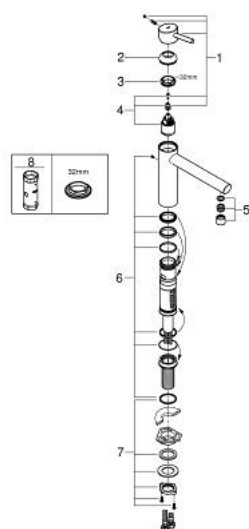

### 31 210 001 CONCETTO SINGLE-LEVER SINK MIXER 1/2"

#### PRODUKTA APRAKSTS

- Krāsa: chrome
- for installation in front of window
- medium spout
- single hole installation
- GROHE LongLife finish
- GROHE SilkMove 35 mm ceramic cartridge
- mousseur
- adjustable flow rate limiter
- swivel cast spout
- swivel area 140°
- non-removable socket height: 30 mm
- flexible connection hoses
- maximum flow rate (at 3 bar): 13 l/min

### 31 210 001 **CONCETTO SINGLE-LEVER SINK MIXER 1/2"**

**REZERVES DAĻAS**, jūnijs 2010 – tagad

- 1: Lever (Rezerves daļas Nr. 46822000)
- 2: Cap (Rezerves daļas Nr. 46492000)
- 3: Ring (Rezerves daļas Nr. 46759000)
- 4: Cartridge (Rezerves daļas Nr. 46374000)
- 5: Mousseur (Rezerves daļas Nr. 06574000)
- 6: Seal kit (Rezerves daļas Nr. 46760000)
- 7: Shank mounting kit (Rezerves daļas Nr. 46078000)
- 8: Socket spanner (Rezerves daļas Nr. 19332000)\*