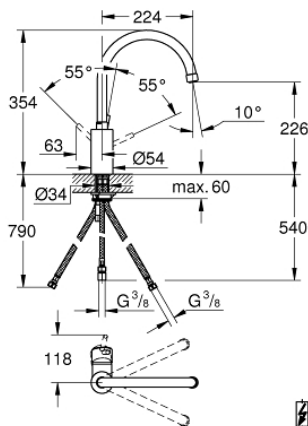

31 132 001 **CONCETTO SINGLE-LEVER SINK MIXER 1/2"**

PRODUKTA APRAKSTS

- Krāsa: chrome
- for open water heater
- high spout
- single hole installation
- GROHE LongLife finish
- GROHE SilkMove 35 mm ceramic cartridge
- flow straightener
- adjustable flow rate limiter
- swivel tubular spout
- selectable swivel area: 0° / 150° / 360°
- flexible connection hoses
- rapid installation system
- maximum flow rate (at 3 bar): 8 l/min

31 132 001 **CONCETTO SINGLE-LEVER SINK MIXER 1/2"**

REZERVES DAĻAS, aprīlis 2013 – tagad

- 1: Lever (Rezerves daļas Nr. 46754000)
- 2: Cartridge (Rezerves daļas Nr. 46558000)
- 3: Screw coupling (Rezerves daļas Nr. 46460000)
- 4: Spout (Rezerves daļas Nr. 13309000)
- 4.1: Sealing washer (Rezerves daļas Nr. 0128500M)
- 4.2: Safety ring (Rezerves daļas Nr. 0485300M)
- 4.3: Mousseur (Rezerves daļas Nr. 48075000)
- 5: Shank fastening assembly (Rezerves daļas Nr. 46249000)
- 6: Flexible connection hose, 470 (Rezerves daļas Nr. 45484000)
- 7: Connection hose, 300 mm (Rezerves daļas Nr. 0675200M)
- 8: Disassembling key (Rezerves daļas Nr. 19132000)*
- 9: Mounting wrench (Rezerves daļas Nr. 19017000)*