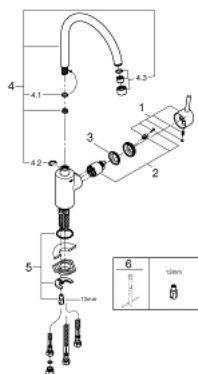

31 132 001 **CONCETTO SINGLE-LEVER SINK MIXER 1/2"**

PRODUKTA APRAKSTS

- Krāsa: chrome
- for open water heater
- high spout
- single hole installation
- GROHE LongLife finish
- GROHE SilkMove 35 mm ceramic cartridge
- flow straightener
- adjustable flow rate limiter
- swivel tubular spout
- selectable swivel area: 0° / 150° / 360°
- flexible connection hoses
- rapid installation system
- maximum flow rate (at 3 bar): 8 l/min

31 132 001 **CONCETTO SINGLE-LEVER SINK MIXER 1/2"**

REZERVES DAĻAS, aprīlis 2013 – tagad

- 1: Lever (Rezerves daļas Nr. 46754000)
- 2: Cartridge (Rezerves daļas Nr. 46558000)
- 3: Screw coupling (Rezerves daļas Nr. 46460000)
- 4: Spout (Rezerves daļas Nr. 13309000)
- 4.1: Sealing washer (Rezerves daļas Nr. 0128500M)
- 4.2: Safety ring (Rezerves daļas Nr. 0485300M)
- 4.3: Mousseur (Rezerves daļas Nr. 48075000)
- 5: Shank fastening assembly (Rezerves daļas Nr. 46249000)
- 6: Flexible connection hose, 470 (Rezerves daļas Nr. 45484000)
- 7: Connection hose, 300 mm (Rezerves daļas Nr. 0675200M)
- 8: Disassembling key (Rezerves daļas Nr. 19132000)*
- 9: Mounting wrench (Rezerves daļas Nr. 19017000)*