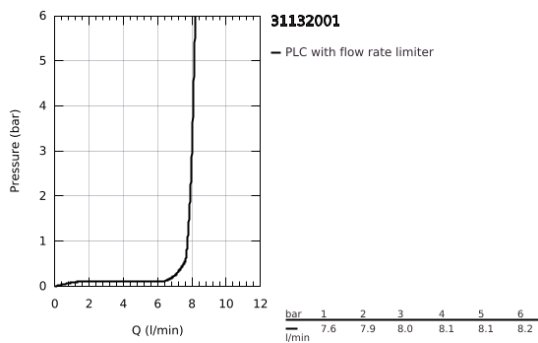

31 132 001 **CONCETTO SINGLE-LEVER SINK MIXER 1/2"**

PRODUKTA APRAKSTS

- Krāsa: chrome
- for open water heater
- high spout
- single hole installation
- GROHE LongLife finish
- GROHE SilkMove 35 mm ceramic cartridge
- flow straightener
- adjustable flow rate limiter
- swivel tubular spout
- selectable swivel area: 0° / 150° / 360°
- flexible connection hoses
- rapid installation system
- maximum flow rate (at 3 bar): 8 l/min

31 132 001 **CONCETTO SINGLE-LEVER SINK MIXER 1/2"**

REZERVES DAĻAS, aprīlis 2013 – tagad

- 1: Lever (Rezerves daļas Nr. 46754000)
- 2: Cartridge (Rezerves daļas Nr. 46558000)
- 3: Screw coupling (Rezerves daļas Nr. 46460000)
- 4: Spout (Rezerves daļas Nr. 13309000)
- 4.1: Sealing washer (Rezerves daļas Nr. 0128500M)
- 4.2: Safety ring (Rezerves daļas Nr. 0485300M)
- 4.3: Mousseur (Rezerves daļas Nr. 48075000)
- 5: Shank fastening assembly (Rezerves daļas Nr. 46249000)
- 6: Flexible connection hose, 470 (Rezerves daļas Nr. 45484000)
- 7: Connection hose, 300 mm (Rezerves daļas Nr. 0675200M)
- 8: Disassembling key (Rezerves daļas Nr. 19132000)*
- 9: Mounting wrench (Rezerves daļas Nr. 19017000)*