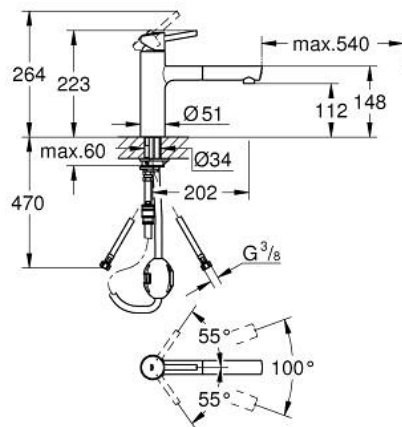

31 129 DC1 **CONCETTO SINGLE-LEVER SINK MIXER 1/2"**

PRODUKTA APRAKSTS

- Krāsa: supersteel
- medium spout
- single hole installation
- GROHE LongLife finish
- GROHE SilkMove 35 mm ceramic cartridge
- Pull-Out spout for greater flexibility
- adjustable flow rate limiter
- swivel cast spout
- swivel area 100°
- protected against backflow
- flexible connection hoses
- rapid installation system
- maximum flow rate (at 3 bar): 7.5 l/min

31 129 DC1 **CONCETTO SINGLE-LEVER SINK MIXER 1/2"**

REZERVES DAĻAS, maijs 2024 – tagad

- 1: Lever (Rezerves daļas Nr. 46822DC0)
- 2: Cap (Rezerves daļas Nr. 46492DC0)
- 3: Screw ring (Rezerves daļas Nr. 46815000)
- 4: Cartridge (Rezerves daļas Nr. 46374000)
- 5: Pull out shower (Rezerves daļas Nr. 48532DC0)
- 5.1: Mousseur (Rezerves daļas Nr. 06574DC0)
- 5.2: Non-return valve (Rezerves daļas Nr. 08565000)
- 6: Hose for sink mixer with pull-out dual spray or mousseur (Rezerves daļas Nr. 48293000)
- 7: Seal kit (Rezerves daļas Nr. 46760000)
- 8: Shank mounting kit (Rezerves daļas Nr. 46346000)
- 8.1: Stop (Rezerves daļas Nr. 04174000)
- 9: Support plate (Rezerves daļas Nr. 05334000)
- 10: Quick coupling (Rezerves daļas Nr. 46338000)
- 11: Socket spanner (Rezerves daļas Nr. 19332000)*