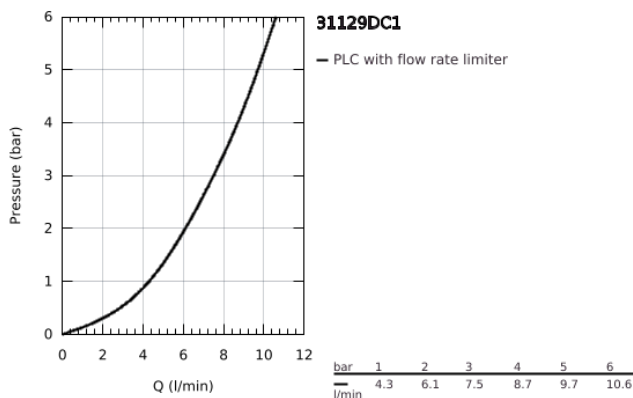

31 129 DC1 **CONCETTO SINGLE-LEVER SINK MIXER 1/2"**

PRODUKTA APRAKSTS

- Krāsa: supersteel
- medium spout
- single hole installation
- GROHE LongLife finish
- GROHE SilkMove 35 mm ceramic cartridge
- Pull-Out spout for greater flexibility
- adjustable flow rate limiter
- swivel cast spout
- swivel area 100°
- protected against backflow
- flexible connection hoses
- rapid installation system
- maximum flow rate (at 3 bar): 7.5 l/min

31 129 DC1 **CONCETTO SINGLE-LEVER SINK MIXER 1/2"**

REZERVES DAĻAS, maijs 2024 – tagad

- 1: Lever (Rezerves daļas Nr. 46822DC0)
- 2: Cap (Rezerves daļas Nr. 46492DC0)
- 3: Screw ring (Rezerves daļas Nr. 46815000)
- 4: Cartridge (Rezerves daļas Nr. 46374000)
- 5: Pull out shower (Rezerves daļas Nr. 48532DC0)
- 5.1: Mousseur (Rezerves daļas Nr. 06574DC0)
- 5.2: Non-return valve (Rezerves daļas Nr. 08565000)
- 6: Hose for sink mixer with pull-out dual spray or mousseur (Rezerves daļas Nr. 48293000)
- 7: Seal kit (Rezerves daļas Nr. 46760000)
- 8: Shank mounting kit (Rezerves daļas Nr. 46346000)
- 8.1: Stop (Rezerves daļas Nr. 04174000)
- 9: Support plate (Rezerves daļas Nr. 05334000)
- 10: Quick coupling (Rezerves daļas Nr. 46338000)
- 11: Socket spanner (Rezerves daļas Nr. 19332000)*