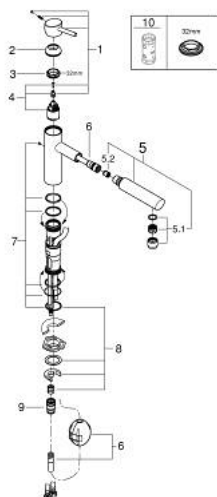

31 129 DC1 **CONCETTO SINGLE-LEVER SINK MIXER 1/2"**

PRODUKTA APRAKSTS

- Krāsa: supersteel
- medium spout
- single hole installation
- GROHE LongLife finish
- GROHE SilkMove 35 mm ceramic cartridge
- Pull-Out spout for greater flexibility
- adjustable flow rate limiter
- swivel cast spout
- swivel area 100°
- protected against backflow
- flexible connection hoses
- rapid installation system
- maximum flow rate (at 3 bar): 7.5 l/min

31 129 DC1 **CONCETTO SINGLE-LEVER SINK MIXER 1/2"**

REZERVES DAĻAS, maijs 2024 – tagad

- 1: Lever (Rezerves daļas Nr. 46822DC0)
- 2: Cap (Rezerves daļas Nr. 46492DC0)
- 3: Screw ring (Rezerves daļas Nr. 46815000)
- 4: Cartridge (Rezerves daļas Nr. 46374000)
- 5: Pull out shower (Rezerves daļas Nr. 48532DC0)
- 5.1: Mousseur (Rezerves daļas Nr. 06574DC0)
- 5.2: Non-return valve (Rezerves daļas Nr. 08565000)
- 6: Hose for sink mixer with pull-out dual spray or mousseur (Rezerves daļas Nr. 48293000)
- 7: Seal kit (Rezerves daļas Nr. 46760000)
- 8: Shank mounting kit (Rezerves daļas Nr. 46346000)
- 8.1: Stop (Rezerves daļas Nr. 04174000)
- 9: Support plate (Rezerves daļas Nr. 05334000)
- 10: Quick coupling (Rezerves daļas Nr. 46338000)
- 11: Socket spanner (Rezerves daļas Nr. 19332000)*