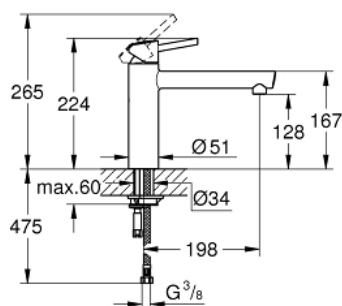

31 128 DC1 **CONCETTO SINGLE-LEVER SINK MIXER 1/2"**

PRODUKTA APRAKSTS

- Krāsa: supersteel
- medium spout
- single hole installation
- GROHE LongLife finish
- GROHE SilkMove 35 mm ceramic cartridge
- mousseur
- adjustable flow rate limiter
- swivel cast spout
- swivel area 140°
- flexible connection hoses
- rapid installation system
- maximum flow rate (at 3 bar): 12 l/min

31 128 DC1 **CONCETTO SINGLE-LEVER SINK MIXER 1/2"**

REZERVES DAĻAS, janvāris 2013 – tagad

- 1: Lever (Rezerves daļas Nr. 46822DC0)
 - 2: Cap (Rezerves daļas Nr. 46492DC0)
 - 3: Screw ring (Rezerves daļas Nr. 46815000)
 - 4: Cartridge (Rezerves daļas Nr. 46374000)
 - 5: Mousseur (Rezerves daļas Nr. 06574DC0)
 - 6: Seal kit (Rezerves daļas Nr. 46760000)
 - 7: Shank mounting kit (Rezerves daļas Nr. 46249000)
 - 8: Socket spanner (Rezerves daļas Nr. 19332000)*
 - 9: Mounting wrench (Rezerves daļas Nr. 19017000)*
- * Izvēles aksesuāri