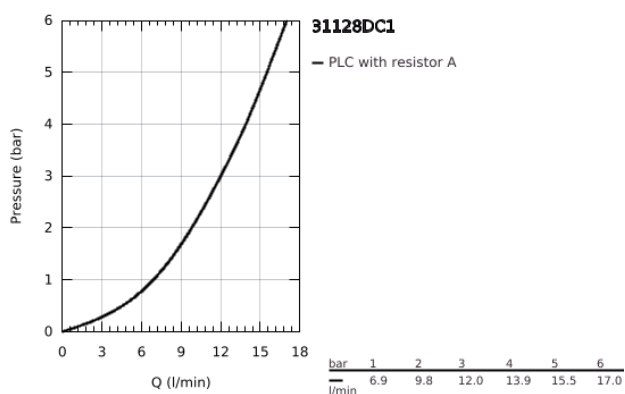

31 128 DC1 **CONCETTO SINGLE-LEVER SINK MIXER 1/2"**

PRODUKTA APRAKSTS

- Krāsa: supersteel
- medium spout
- single hole installation
- GROHE LongLife finish
- GROHE SilkMove 35 mm ceramic cartridge
- mousseur
- adjustable flow rate limiter
- swivel cast spout
- swivel area 140°
- flexible connection hoses
- rapid installation system
- maximum flow rate (at 3 bar): 12 l/min

31 128 DC1 **CONCETTO SINGLE-LEVER SINK MIXER 1/2"**

REZERVES DAĻAS, janvāris 2013 – tagad

- 1: Lever (Rezerves daļas Nr. 46822DC0)
 - 2: Cap (Rezerves daļas Nr. 46492DC0)
 - 3: Screw ring (Rezerves daļas Nr. 46815000)
 - 4: Cartridge (Rezerves daļas Nr. 46374000)
 - 5: Mousseur (Rezerves daļas Nr. 06574DC0)
 - 6: Seal kit (Rezerves daļas Nr. 46760000)
 - 7: Shank mounting kit (Rezerves daļas Nr. 46249000)
 - 8: Socket spanner (Rezerves daļas Nr. 19332000)*
 - 9: Mounting wrench (Rezerves daļas Nr. 19017000)*
- * Izvēles aksesuāri