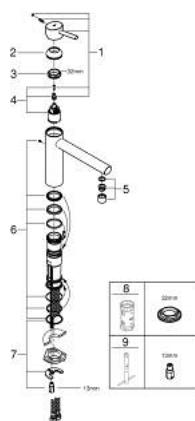

31 128 DC1 **CONCETTO SINGLE-LEVER SINK MIXER 1/2"**

PRODUKTA APRAKSTS

- Krāsa: supersteel
- medium spout
- single hole installation
- GROHE LongLife finish
- GROHE SilkMove 35 mm ceramic cartridge
- mousseur
- adjustable flow rate limiter
- swivel cast spout
- swivel area 140°
- flexible connection hoses
- rapid installation system
- maximum flow rate (at 3 bar): 12 l/min

31 128 DC1 **CONCETTO SINGLE-LEVER SINK MIXER 1/2"**

REZERVES DAĻAS, janvāris 2013 – tagad

- 1: Lever (Rezerves daļas Nr. 46822DC0)
 - 2: Cap (Rezerves daļas Nr. 46492DC0)
 - 3: Screw ring (Rezerves daļas Nr. 46815000)
 - 4: Cartridge (Rezerves daļas Nr. 46374000)
 - 5: Mousseur (Rezerves daļas Nr. 06574DC0)
 - 6: Seal kit (Rezerves daļas Nr. 46760000)
 - 7: Shank mounting kit (Rezerves daļas Nr. 46249000)
 - 8: Socket spanner (Rezerves daļas Nr. 19332000)*
 - 9: Mounting wrench (Rezerves daļas Nr. 19017000)*
- * Izvēles aksesuāri