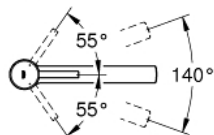

31 128 DC1 **CONCETTO SINGLE-LEVER SINK MIXER 1/2"**

PRODUKTA APRAKSTS

- Krāsa: supersteel
- medium spout
- single hole installation
- GROHE LongLife finish
- GROHE SilkMove 35 mm ceramic cartridge
- mousseur
- adjustable flow rate limiter
- swivel cast spout
- swivel area 140°
- flexible connection hoses
- rapid installation system
- maximum flow rate (at 3 bar): 12 l/min

31 128 DC1 **CONCETTO SINGLE-LEVER SINK MIXER 1/2"**

REZERVES DAĻAS, janvāris 2013 – tagad

- 1: Lever (Rezerves daļas Nr. 46822DC0)
 - 2: Cap (Rezerves daļas Nr. 46492DC0)
 - 3: Screw ring (Rezerves daļas Nr. 46815000)
 - 4: Cartridge (Rezerves daļas Nr. 46374000)
 - 5: Mousseur (Rezerves daļas Nr. 06574DC0)
 - 6: Seal kit (Rezerves daļas Nr. 46760000)
 - 7: Shank mounting kit (Rezerves daļas Nr. 46249000)
 - 8: Socket spanner (Rezerves daļas Nr. 19332000)*
 - 9: Mounting wrench (Rezerves daļas Nr. 19017000)*
- * Izvēles aksesuāri