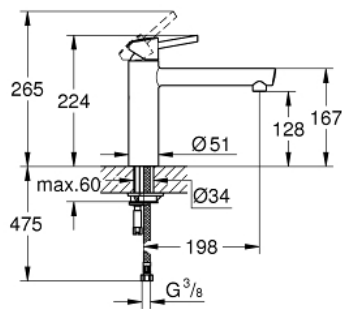

### 31 128 001 **CONCETTO SINGLE-LEVER SINK MIXER 1/2"**

#### PRODUKTA APRAKSTS

- Krāsa: chrome
- medium spout
- single hole installation
- GROHE LongLife finish
- GROHE SilkMove 35 mm ceramic cartridge
- mousseur
- adjustable flow rate limiter
- swivel cast spout
- swivel area 140°
- flexible connection hoses
- rapid installation system
- maximum flow rate (at 3 bar): 12 l/min

## 31 128 001 **CONCETTO SINGLE-LEVER SINK MIXER 1/2"**

### **REZERVES DAĻAS**, janvāris 2013 – tagad

- 1: Lever (Rezerves daļas Nr. 46822000)
  - 2: Cap (Rezerves daļas Nr. 46492000)
  - 3: Screw ring (Rezerves daļas Nr. 46815000)
  - 4: Cartridge (Rezerves daļas Nr. 46374000)
  - 5: Mousseur (Rezerves daļas Nr. 06574000)
  - 6: Seal kit (Rezerves daļas Nr. 46760000)
  - 7: Shank mounting kit (Rezerves daļas Nr. 46249000)
  - 8: Socket spanner (Rezerves daļas Nr. 19332000)\*
  - 9: Mounting wrench (Rezerves daļas Nr. 19017000)\*
- \* Izvēles aksesuāri