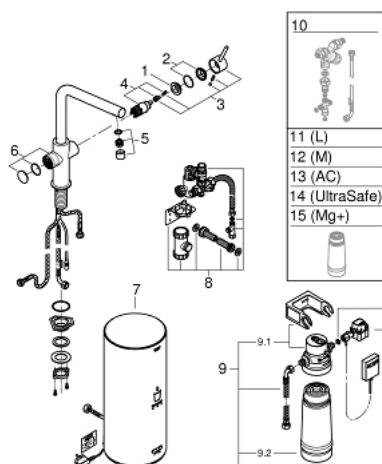

30 325 DC1 GROHE RED DUO FAUCET AND L SIZE BOILER

REZERVES DAĻAS, septembris 2016 – tagad

- 1: Fitting ring (Rezerves daļas Nr. 07419000)
- 2: Cap (Rezerves daļas Nr. 46581DC0)
- 3: Lever (Rezerves daļas Nr. 46957DC0)
- 4: Cartridge (Rezerves daļas Nr. 46580000)
- 5: Mousseur (Rezerves daļas Nr. 13999DC0)
- 6: Operating unit (Rezerves daļas Nr. 46997DC0)
- 7: Boiler Size L (Rezerves daļas Nr. 40831001)
- 8: Safety group (Rezerves daļas Nr. 48371000)
- 9: S-size filter starter set (Rezerves daļas Nr. 40438001)
- 9.1: Filter head (Rezerves daļas Nr. 64508001)
- 9.2: Filter S-Size (Rezerves daļas Nr. 40404001)
- 10: External mixing valve for GROHE Red (Rezerves daļas Nr. 40841001)*
- 11: Filter L-Size (Rezerves daļas Nr. 40412001)*
- 12: Filter M-Size (Rezerves daļas Nr. 40430001)*
- 13: Activated carbon filter (Rezerves daļas Nr. 40547001)*
- 14: UltraSafe filter (Rezerves daļas Nr. 40575001)*
- 15: Magnesium+ filter (Rezerves daļas Nr. 40691001)*