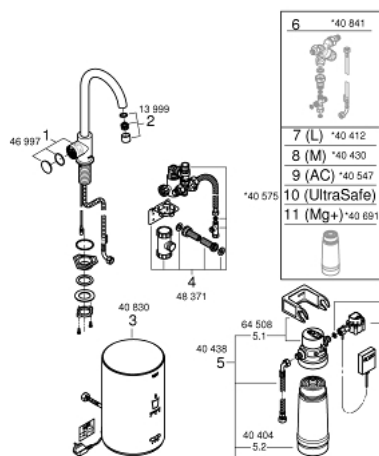

30 085 DC1 GROHE RED MONO PILLAR TAP AND M SIZE BOILER

REZERVES DAĻAS, augusts 2013 – tagad

- 1: Operating unit (Rezerves daļas Nr. 46997DC0)
- 2: Mousseur (Rezerves daļas Nr. 13999DC0)
- 3: Boiler Size M (Rezerves daļas Nr. 40830001)
- 4: Safety group (Rezerves daļas Nr. 48371000)
- 5: S-size filter starter set (Rezerves daļas Nr. 40438001)
- 5.1: Filter head (Rezerves daļas Nr. 64508001)
- 5.2: Filter S-Size (Rezerves daļas Nr. 40404001)
- 6: External mixing valve for GROHE Red (Rezerves daļas Nr. 40841001)*
- 7: Filter L-Size (Rezerves daļas Nr. 40412001)*
- 8: Filter M-Size (Rezerves daļas Nr. 40430001)*
- 9: Activated carbon filter (Rezerves daļas Nr. 40547001)*
- 10: UltraSafe filter (Rezerves daļas Nr. 40575001)*
- 11: Magnesium+ filter (Rezerves daļas Nr. 40691001)*