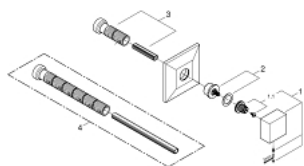

29 398 000 ALLURE BRILLIANT CONCEALED VALVE EXPOSED PART

PRODUKTA APRAKSTS

- Krāsa: chrome
- set for final installation for
- GROHE Rapido C 35 028 000
- 29 032 000 (preassembled headpart 1/2")
- GROHE LongLife finish

29 398 000 ALLURE BRILLIANT CONCEALED VALVE EXPOSED PART

REZERVES DAĻAS, septembris 2021 – tagad

1: Handle (Rezerves daļas Nr. 48131000)

1.1: Replacement handle connection kit (Rezerves daļas Nr. 45186000)

2: Extension for spindle (Rezerves daļas Nr. 48044000)

3: Extension-set, 80 mm (Rezerves daļas Nr. 45202000)

4: Extension-set 200 mm (Rezerves daļas Nr. 45203000)*

* Izvēles aksesuāri