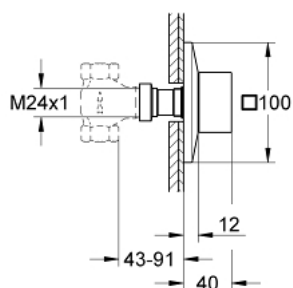

29 398 000 ALLURE BRILLIANT CONCEALED VALVE EXPOSED PART

PRODUKTA APRAKSTS

- Krāsa: chrome
- set for final installation for
- GROHE Rapido C 35 028 000
- 29 032 000 (preassembled headpart 1/2")
- GROHE LongLife finish

29 398 000 ALLURE BRILLIANT CONCEALED VALVE EXPOSED PART

REZERVES DAĻAS, septembris 2021 – tagad

1: Handle (Rezerves daļas Nr. 48131000)

1.1: Replacement handle connection kit (Rezerves daļas Nr. 45186000)

2: Extension for spindle (Rezerves daļas Nr. 48044000)

3: Extension-set, 80 mm (Rezerves daļas Nr. 45202000)

4: Extension-set 200 mm (Rezerves daļas Nr. 45203000)*

* Izvēles aksesuāri