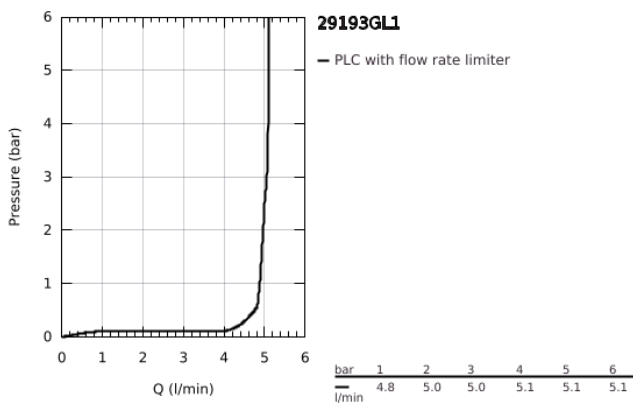

29 193 GL1 ESSENCE TWO-HOLE BASIN MIXER L-SIZE

PRODUKTA APRAKSTS

- Krāsa: cool sunrise
- wall mounted
- trim set for use with rough-in set 23 571 000 / 32 635 000
- without concealed body
- GROHE LongLife finish
- GROHE EcoJoy - less water, perfect flow
- maximum flow rate (at 3 bar): 5 l/min
- GROHE AquaGuide adjustable mousseur
- center distance 110 mm
- projection 230 mm
- professional edition

29 193 GL1 ESSENCE TWO-HOLE BASIN MIXER L-SIZE

REZERVES DAĻAS, janvāris 2024 – tagad

- 1: Lever (Rezerves daļas Nr. 46916GL0)
- 2: Spout (Rezerves daļas Nr. 48639GL0)
- 2.1: Mousseur (Rezerves daļas Nr. 48480000)
- 2.2: Screw (Rezerves daļas Nr. 43094000)
- 3: Extension (Rezerves daļas Nr. 46943000)*