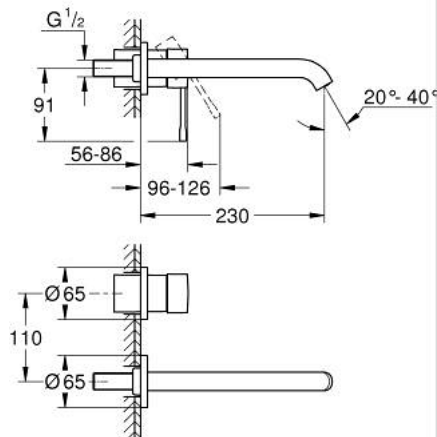

29 193 GL1 ESSENCE TWO-HOLE BASIN MIXER L-SIZE

PRODUKTA APRAKSTS

- Krāsa: cool sunrise
- wall mounted
- trim set for use with rough-in set 23 571 000 / 32 635 000
- without concealed body
- GROHE LongLife finish
- GROHE EcoJoy - less water, perfect flow
- maximum flow rate (at 3 bar): 5 l/min
- GROHE AquaGuide adjustable mousseur
- center distance 110 mm
- projection 230 mm
- professional edition

29 193 GL1 ESSENCE TWO-HOLE BASIN MIXER L-SIZE

REZERVES DAĻAS, janvāris 2024 – tagad

- 1: Lever (Rezerves daļas Nr. 46916GL0)
- 2: Spout (Rezerves daļas Nr. 48639GL0)
- 2.1: Mousseur (Rezerves daļas Nr. 48480000)
- 2.2: Screw (Rezerves daļas Nr. 43094000)
- 3: Extension (Rezerves daļas Nr. 46943000)*