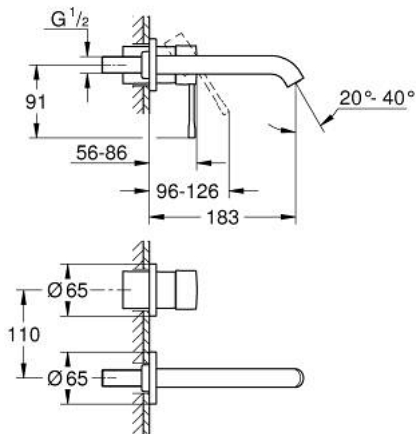

29 192 AL1 ESSENCE TWO-HOLE BASIN MIXER M-SIZE

PRODUKTA APRAKSTS

- Krāsa: brushed hard graphite
- wall mounted
- trim set for use with rough-in set 23 571 000 / 32 635 000
- without concealed body
- GROHE LongLife finish
- GROHE EcoJoy - less water, perfect flow
- maximum flow rate (at 3 bar): 5 l/min
- GROHE AquaGuide adjustable mousseur
- center distance 110 mm
- projection 183 mm
- professional edition

29 192 AL1 ESSENCE TWO-HOLE BASIN MIXER M-SIZE

REZERVES DAĻAS, aprīlis 2022 – tagad

1: Lever (Rezerves daļas Nr. 46916AL0)

2: Spout (Rezerves daļas Nr. 48638AL0)

2.1: Mousseur (Rezerves daļas Nr. 48480000)

2.2: Screw (Rezerves daļas Nr. 43094000)

3: Extension (Rezerves daļas Nr. 46943000)*

* Izvēles aksesuāri