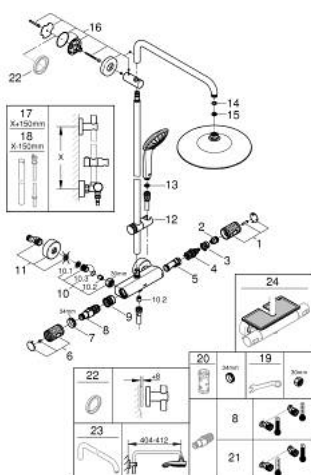

REZERVES DAĻAS, janvāris 2020 – tagad

- 1: Shut-off handle (Rezerves daļas Nr. 49162000)
- 2: Stop ring (Rezerves daļas Nr. 47986000)
- 3: Stop ring (Rezerves daļas Nr. 47965000)
- 4: Aquadimmer (Rezerves daļas Nr. 47364000)
- 5: Water flow (Rezerves daļas Nr. 47887000)
- 6: Shut-off handle (Rezerves daļas Nr. 49160000)
- 7: Fitting ring (Rezerves daļas Nr. 47743000)
- 8: Thermostatic compact cartridge 1/2" (Rezerves daļas Nr. 47439000)
- 9: Race (Rezerves daļas Nr. 47975000)
- 10: Non-return valve (Rezerves daļas Nr. 47189000)
- 10.1: Dirt strainer (Rezerves daļas Nr. 0726400M)
- 10.2: Non-return valve (Rezerves daļas Nr. 08565000)
- 10.3: O-ring $\varnothing 17 \times \varnothing 2$ (Rezerves daļas Nr. 0305500M)
- 11: S-union (Rezerves daļas Nr. 12662000)
- 12: Glide element (Rezerves daļas Nr. 48424000)
- 13: Dirt strainer (Rezerves daļas Nr. 0700200M)
- 14: Fibre seal $\varnothing 18,5 \times \varnothing 12 \times 2$ (Rezerves daļas Nr. 0138900M)
- 15: Dirt strainer (Rezerves daļas Nr. 48007000)
- 16: Shower bar holder (Rezerves daļas Nr. 48279000)
- 17: Shower system pipe for retrofitting (Rezerves daļas Nr. 48514000)*
- 18: Shower system pipe for retrofitting (Rezerves daļas Nr. 48515000)*
- 19: Special spanner (Rezerves daļas Nr. 19377000)*
- 20: Socket spanner (Rezerves daļas Nr. 19332000)*
- 21: GROHE TurboStat cartridge 1/2" (Rezerves daļas Nr. 47175000)*
- 22: Compensation disc (Rezerves daļas Nr. 27180000)*
- 23: Shower arm for shower systems (Rezerves daļas Nr. 14047000)*
- 24: GROHE EasyReach tray (Rezerves daļas Nr. 26362LN1)*