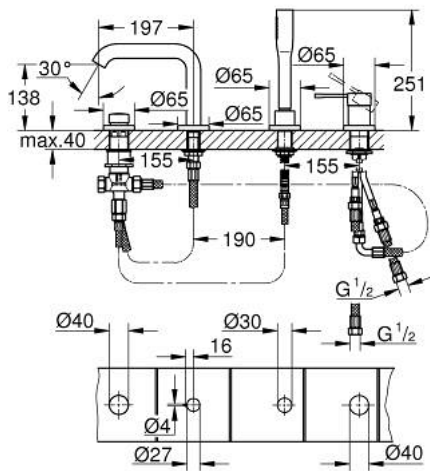

## 25 251 001 ESSENCE FOUR-HOLE SINGLE-LEVER BATH COMBINATION

### PRODUKTA APRAKSTS

- Krāsa: chrome
- GROHE SilkMove 35 mm ceramic cartridge
- with temperature limiter
- GROHE LongLife finish
- consisting of:
  - pre-assembled spout fixing
  - single lever mixer operating element
  - bath inlet with mousseur
  - diverter bath/shower
  - Stick hand shower
  - metal shower hose 2000 mm
  - flexible connection hoses
  - connection for shower hose
  - protected against backflow
- for use with 29 037 000
- professional edition
- replaces Essence four-hole bath combination 19 578 xx1

### REZERVES DAĻAS, augusts 2020 – tagad

- 1: Lever (Rezerves daļas Nr. 46916000)
- 2: Cartridge (Rezerves daļas Nr. 46374000)
- 3: Tube (Rezerves daļas Nr. 07227000)
- 4: Dirt strainer (Rezerves daļas Nr. 0700200M)
- 5: Cone nut (Rezerves daļas Nr. 08864000)
- 6: Compression spring (Rezerves daļas Nr. 00869000)
- 7: Diverter knob (Rezerves daļas Nr. 46721000)
- 8: Diverter (Rezerves daļas Nr. 45443000)
- 8.1: Sealing washer  $\varnothing 6 \times \varnothing 2$  (Rezerves daļas Nr. 0128300M)
- 8.2: Sealing washer (Rezerves daļas Nr. 0120500M)
- 9: Replacement kit for shank fastening (Rezerves daļas Nr. 45444000)
- 10: Non-return valve (Rezerves daļas Nr. 08565000)
- 11: Tube (Rezerves daļas Nr. 07300000)
- 12: Tube (Rezerves daļas Nr. 48018000)
- 13: Mousseur (Rezerves daļas Nr. 13926000)
- 14: Metal shower hose (Rezerves daļas Nr. 28146000)
- 15: Socket spanner (Rezerves daļas Nr. 19332000)\*