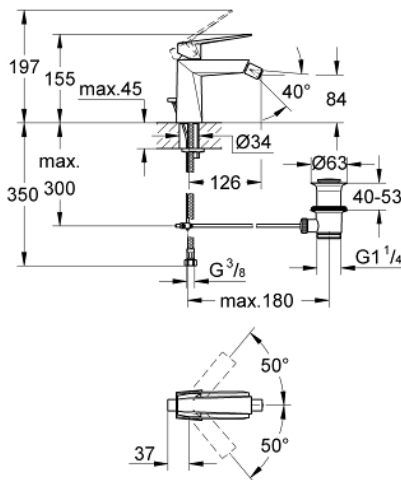

24 347 000 ALLURE BRILLIANT SINGLE-LEVER BIDET MIXER 1/2"

PRODUKTA APRAKSTS

- Krāsa: chrome
- single hole installation
- GROHE SilkMove 28 mm ceramic cartridge
- temperature limiter
- GROHE LongLife finish
- GROHE FastFixation installation system
- ball-joint mousseur
- pop-up waste set 1 1/4"
- flexible connection hoses

24 347 000 ALLURE BRILLIANT SINGLE-LEVER BIDET MIXER 1/2"

REZERVES DAĻAS, oktobris 2021 – tagad

- 1: Lever (Rezerves daļas Nr. 46793000)
- 2: Fitting ring (Rezerves daļas Nr. 46715000)
- 3: Cartridge (Rezerves daļas Nr. 46580000)
- 4: Ball-joint aerator (Rezerves daļas Nr. 46791000)
- 5: Pop-up rod (Rezerves daļas Nr. 46787000)
- 6: Shank mounting kit (Rezerves daļas Nr. 46249000)
- 7: Waste set 1 1/4" (Rezerves daļas Nr. 28910000)
- 7.1: Plug (Rezerves daļas Nr. 07182000)
- 7.2: Eccentric rod (Rezerves daļas Nr. 07052000)
- 8: Mounting wrench (Rezerves daļas Nr. 19017000)*
- 9: Eccentric rod (Rezerves daļas Nr. 07341000)*