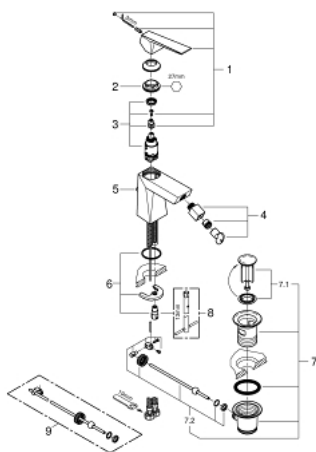

24 347 000 ALLURE BRILLIANT SINGLE-LEVER BIDET MIXER 1/2"

PRODUKTA APRAKSTS

- Krāsa: chrome
- single hole installation
- GROHE SilkMove 28 mm ceramic cartridge
- temperature limiter
- GROHE LongLife finish
- GROHE FastFixation installation system
- ball-joint mousseur
- pop-up waste set 1 1/4"
- flexible connection hoses

24 347 000 ALLURE BRILLIANT SINGLE-LEVER BIDET MIXER 1/2"

REZERVES DAĻAS, oktobris 2021 – tagad

- 1: Lever (Rezerves daļas Nr. 46793000)
- 2: Fitting ring (Rezerves daļas Nr. 46715000)
- 3: Cartridge (Rezerves daļas Nr. 46580000)
- 4: Ball-joint aerator (Rezerves daļas Nr. 46791000)
- 5: Pop-up rod (Rezerves daļas Nr. 46787000)
- 6: Shank mounting kit (Rezerves daļas Nr. 46249000)
- 7: Waste set 1 1/4" (Rezerves daļas Nr. 28910000)
- 7.1: Plug (Rezerves daļas Nr. 07182000)
- 7.2: Eccentric rod (Rezerves daļas Nr. 07052000)
- 8: Mounting wrench (Rezerves daļas Nr. 19017000)*
- 9: Eccentric rod (Rezerves daļas Nr. 07341000)*