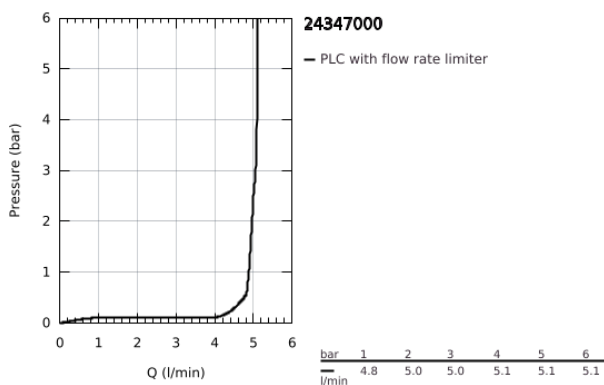

24 347 000 ALLURE BRILLIANT SINGLE-LEVER BIDET MIXER 1/2"

PRODUKTA APRAKSTS

- Krāsa: chrome
- single hole installation
- GROHE SilkMove 28 mm ceramic cartridge
- temperature limiter
- GROHE LongLife finish
- GROHE FastFixation installation system
- ball-joint mousseur
- pop-up waste set 1 1/4"
- flexible connection hoses

24 347 000 ALLURE BRILLIANT SINGLE-LEVER BIDET MIXER 1/2"

REZERVES DAĻAS, oktobris 2021 – tagad

- 1: Lever (Rezerves daļas Nr. 46793000)
- 2: Fitting ring (Rezerves daļas Nr. 46715000)
- 3: Cartridge (Rezerves daļas Nr. 46580000)
- 4: Ball-joint aerator (Rezerves daļas Nr. 46791000)
- 5: Pop-up rod (Rezerves daļas Nr. 46787000)
- 6: Shank mounting kit (Rezerves daļas Nr. 46249000)
- 7: Waste set 1 1/4" (Rezerves daļas Nr. 28910000)
- 7.1: Plug (Rezerves daļas Nr. 07182000)
- 7.2: Eccentric rod (Rezerves daļas Nr. 07052000)
- 8: Mounting wrench (Rezerves daļas Nr. 19017000)*
- 9: Eccentric rod (Rezerves daļas Nr. 07341000)*