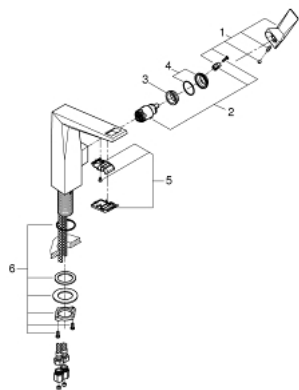

## 24 345 AL0 ALLURE BRILLIANT SINGLE-LEVER BASIN MIXER 1/2" L-SIZE

### PRODUKTA APRAKSTS

- Krāsa: brushed hard graphite
- single hole installation
- GROHE SilkMove 28 mm ceramic cartridge
- temperature limiter
- GROHE LongLife finish
- GROHE EcoJoy - less water, perfect flow
- maximum flow rate (at 3 bar): 5 l/min
- GROHE FastFixation installation system
- spout with integrated mousseur
- smooth body
- flexible connection hoses

### REZERVES DAĻAS, oktobris 2021 – tagad

- 1: Lever (Rezerves daļas Nr. 46792AL0)
- 2: Cartridge (Rezerves daļas Nr. 46963000)
- 3: Fitting ring (Rezerves daļas Nr. 07419000)
- 4: Cap (Rezerves daļas Nr. 46581AL0)
- 5: Race (Rezerves daļas Nr. 46794AL0)
- 6: Shank fastening assembly (Rezerves daļas Nr. 48384000)