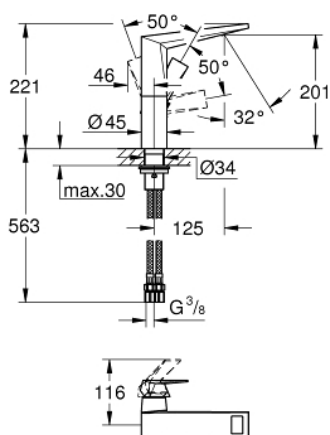

## 24 345 AL0 ALLURE BRILLIANT SINGLE-LEVER BASIN MIXER 1/2" L-SIZE

### PRODUKTA APRAKSTS

- Krāsa: brushed hard graphite
- single hole installation
- GROHE SilkMove 28 mm ceramic cartridge
- temperature limiter
- GROHE LongLife finish
- GROHE EcoJoy - less water, perfect flow
- maximum flow rate (at 3 bar): 5 l/min
- GROHE FastFixation installation system
- spout with integrated mousseur
- smooth body
- flexible connection hoses

### REZERVES DAĻAS, oktobris 2021 – tagad

- 1: Lever (Rezerves daļas Nr. 46792AL0)
- 2: Cartridge (Rezerves daļas Nr. 46963000)
- 3: Fitting ring (Rezerves daļas Nr. 07419000)
- 4: Cap (Rezerves daļas Nr. 46581AL0)
- 5: Race (Rezerves daļas Nr. 46794AL0)
- 6: Shank fastening assembly (Rezerves daļas Nr. 48384000)