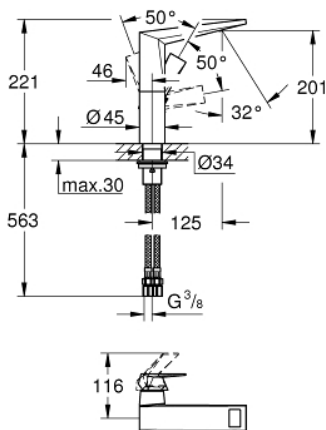

24 345 000 ALLURE BRILLIANT SINGLE-LEVER BASIN MIXER 1/2" L-SIZE

PRODUKTA APRAKSTS

- Krāsa: chrome
- single hole installation
- GROHE SilkMove 28 mm ceramic cartridge
- temperature limiter
- GROHE LongLife finish
- GROHE EcoJoy - less water, perfect flow
- maximum flow rate (at 3 bar): 5 l/min
- GROHE FastFixation installation system
- spout with integrated mousseur
- smooth body
- flexible connection hoses

24 345 000 ALLURE BRILLIANT SINGLE-LEVER BASIN MIXER 1/2" L-SIZE

REZERVES DAĻAS, oktobris 2021 – tagad

- 1: Lever (Rezerves daļas Nr. 46792000)
- 2: Cartridge (Rezerves daļas Nr. 46963000)
- 3: Fitting ring (Rezerves daļas Nr. 07419000)
- 4: Cap (Rezerves daļas Nr. 46581000)
- 5: Race (Rezerves daļas Nr. 46794000)
- 6: Shank fastening assembly (Rezerves daļas Nr. 48384000)