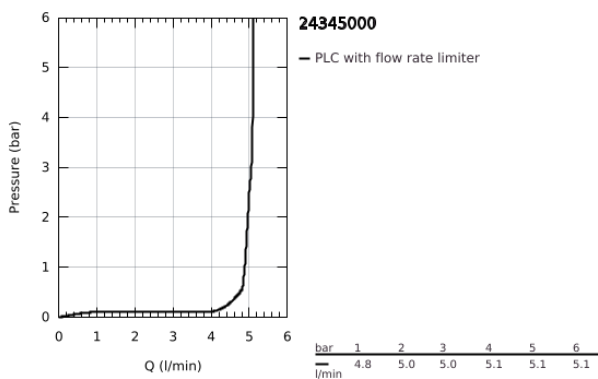

24 345 000 ALLURE BRILLIANT SINGLE-LEVER BASIN MIXER 1/2" L-SIZE

PRODUKTA APRAKSTS

- Krāsa: chrome
- single hole installation
- GROHE SilkMove 28 mm ceramic cartridge
- temperature limiter
- GROHE LongLife finish
- GROHE EcoJoy - less water, perfect flow
- maximum flow rate (at 3 bar): 5 l/min
- GROHE FastFixation installation system
- spout with integrated mousseur
- smooth body
- flexible connection hoses

24 345 000 ALLURE BRILLIANT SINGLE-LEVER BASIN MIXER 1/2" L-SIZE

REZERVES DAĻAS, oktobris 2021 – tagad

- 1: Lever (Rezerves daļas Nr. 46792000)
- 2: Cartridge (Rezerves daļas Nr. 46963000)
- 3: Fitting ring (Rezerves daļas Nr. 07419000)
- 4: Cap (Rezerves daļas Nr. 46581000)
- 5: Race (Rezerves daļas Nr. 46794000)
- 6: Shank fastening assembly (Rezerves daļas Nr. 48384000)