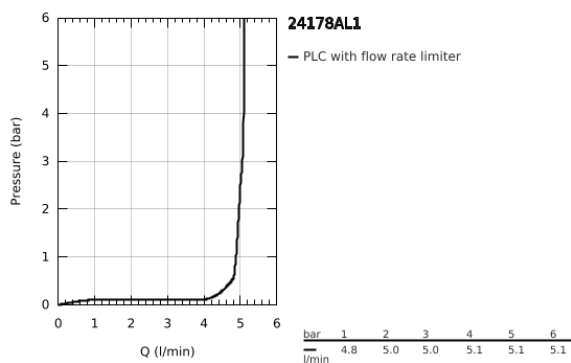

24 178 AL1 ESSENCE SINGLE-LEVER BIDET MIXER 1/2" S-SIZE

PRODUKTA APRAKSTS

- Krāsa: brushed hard graphite
- single hole installation
- GROHE SilkMove 28 mm ceramic cartridge
- with temperature limiter
- GROHE LongLife finish
- GROHE EcoJoy - less water, perfect flow
- maximum flow rate (at 3 bar): 5 l/min
- GROHE FastFixation Plus installation system
- ball-joint mousseur
- pop-up waste set 1 1/4"
- flexible connection hoses

24 178 AL1 ESSENCE SINGLE-LEVER BIDET MIXER 1/2" S-SIZE

REZERVES DAĻAS, februāris 2022 – tagad

- 1: Lever (Rezerves daļas Nr. 46917AL0)
- 2: Fitting ring (Rezerves daļas Nr. 46715000)
- 3: Cartridge (Rezerves daļas Nr. 46580000)
- 4: Pop-up rod (Rezerves daļas Nr. 46739AL0)
- 5: Mousseur (Rezerves daļas Nr. 13998000)
- 6: Escutcheon (Rezerves daļas Nr. 48603AL0)
- 7: Shank mounting kit (Rezerves daļas Nr. 46645000)
- 8: Waste set 1 1/4" (Rezerves daļas Nr. 28910AL0)
- 8.1: Plug (Rezerves daļas Nr. 07182AL0)
- 8.2: Eccentric rod (Rezerves daļas Nr. 07052000)
- 9: Mounting wrench (Rezerves daļas Nr. 19017000)*
- 10: Eccentric rod (Rezerves daļas Nr. 07341000)*