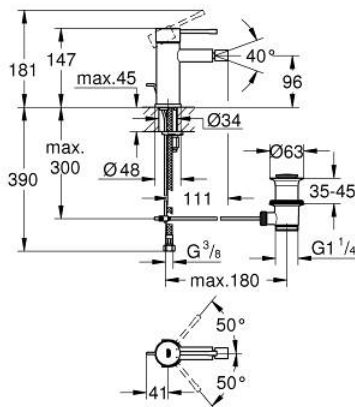

24 178 AL1 ESSENCE SINGLE-LEVER BIDET MIXER 1/2" S-SIZE

PRODUKTA APRAKSTS

- Krāsa: brushed hard graphite
- single hole installation
- GROHE SilkMove 28 mm ceramic cartridge
- with temperature limiter
- GROHE LongLife finish
- GROHE EcoJoy - less water, perfect flow
- maximum flow rate (at 3 bar): 5 l/min
- GROHE FastFixation Plus installation system
- ball-joint mousseur
- pop-up waste set 1 1/4"
- flexible connection hoses

24 178 AL1 ESSENCE SINGLE-LEVER BIDET MIXER 1/2" S-SIZE

REZERVES DAĻAS, februāris 2022 – tagad

- 1: Lever (Rezerves daļas Nr. 46917AL0)
- 2: Fitting ring (Rezerves daļas Nr. 46715000)
- 3: Cartridge (Rezerves daļas Nr. 46580000)
- 4: Pop-up rod (Rezerves daļas Nr. 46739AL0)
- 5: Mousseur (Rezerves daļas Nr. 13998000)
- 6: Escutcheon (Rezerves daļas Nr. 48603AL0)
- 7: Shank mounting kit (Rezerves daļas Nr. 46645000)
- 8: Waste set 1 1/4" (Rezerves daļas Nr. 28910AL0)
- 8.1: Plug (Rezerves daļas Nr. 07182AL0)
- 8.2: Eccentric rod (Rezerves daļas Nr. 07052000)
- 9: Mounting wrench (Rezerves daļas Nr. 19017000)*
- 10: Eccentric rod (Rezerves daļas Nr. 07341000)*