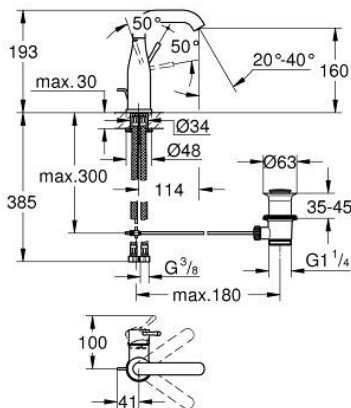

## 24 173 GL1 ESSENCE SINGLE-LEVER BASIN MIXER 1/2" M-SIZE

### PRODUKTA APRAKSTS

- Krāsa: cool sunrise
- single hole installation
- GROHE SilkMove 28 mm ceramic cartridge
- with temperature limiter
- GROHE LongLife finish
- GROHE EcoJoy - less water, perfect flow
- maximum flow rate (at 3 bar): 5 l/min
- GROHE AquaGuide adjustable mousseur
- GROHE FastFixation Plus installation system
- swivel spout with mousseur and stop limiter
- adjustable swivel area 0° / 150° / 360°
- pop-up waste set 1 1/4"
- flexible connection hoses
- professional edition

### REZERVES DAĻAS, februāris 2022 – tagad

- 1: Lever (Rezerves daļas Nr. 46919GL0)
- 2: Cartridge (Rezerves daļas Nr. 46580000)
- 3: screw ring (Rezerves daļas Nr. 48591000)
- 4: Tubular spout (Rezerves daļas Nr. 13373GL0)
- 4.1: Mousseur (Rezerves daļas Nr. 48270000)
- 4.2: Sealing washer (Rezerves daļas Nr. 0128500M)
- 4.3: Safety ring (Rezerves daļas Nr. 4826600M)
- 5: lift rod (Rezerves daļas Nr. 46739GL0)
- 6: Escutcheon (Rezerves daļas Nr. 48603GL0)
- 7: Shank mounting kit (Rezerves daļas Nr. 46645000)
- 8: Waste set 1 1/4" (Rezerves daļas Nr. 28910GL0)
- 8.1: Plug (Rezerves daļas Nr. 07182GL0)
- 8.2: Eccentric rod (Rezerves daļas Nr. 07052000)
- 9: Connection hose (Rezerves daļas Nr. 46255000)
- 10: Mounting wrench (Rezerves daļas Nr. 19017000)\*
- 11: Eccentric rod (Rezerves daļas Nr. 07341000)\*