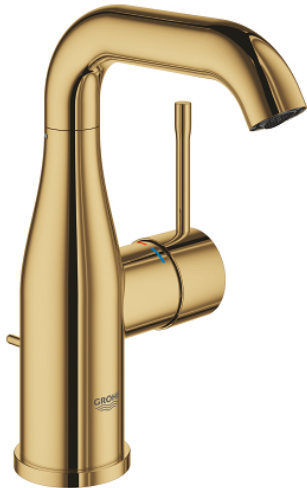

## 24 173 GL1 ESSENCE SINGLE-LEVER BASIN MIXER 1/2" M-SIZE

### PRODUKTA APRAKSTS

- Krāsa: cool sunrise
- single hole installation
- GROHE SilkMove 28 mm ceramic cartridge
- with temperature limiter
- GROHE LongLife finish
- GROHE EcoJoy - less water, perfect flow
- maximum flow rate (at 3 bar): 5 l/min
- GROHE AquaGuide adjustable mousseur
- GROHE FastFixation Plus installation system
- swivel spout with mousseur and stop limiter
- adjustable swivel area 0° / 150° / 360°
- pop-up waste set 1 1/4"
- flexible connection hoses
- professional edition

### REZERVES DAĻAS, februāris 2022 – tagad

- 1: Lever (Rezerves daļas Nr. 46919GL0)
- 2: Cartridge (Rezerves daļas Nr. 46580000)
- 3: screw ring (Rezerves daļas Nr. 48591000)
- 4: Tubular spout (Rezerves daļas Nr. 13373GL0)
- 4.1: Mousseur (Rezerves daļas Nr. 48270000)
- 4.2: Sealing washer (Rezerves daļas Nr. 0128500M)
- 4.3: Safety ring (Rezerves daļas Nr. 4826600M)
- 5: lift rod (Rezerves daļas Nr. 46739GL0)
- 6: Escutcheon (Rezerves daļas Nr. 48603GL0)
- 7: Shank mounting kit (Rezerves daļas Nr. 46645000)
- 8: Waste set 1 1/4" (Rezerves daļas Nr. 28910GL0)
- 8.1: Plug (Rezerves daļas Nr. 07182GL0)
- 8.2: Eccentric rod (Rezerves daļas Nr. 07052000)
- 9: Connection hose (Rezerves daļas Nr. 46255000)
- 10: Mounting wrench (Rezerves daļas Nr. 19017000)\*
- 11: Eccentric rod (Rezerves daļas Nr. 07341000)\*