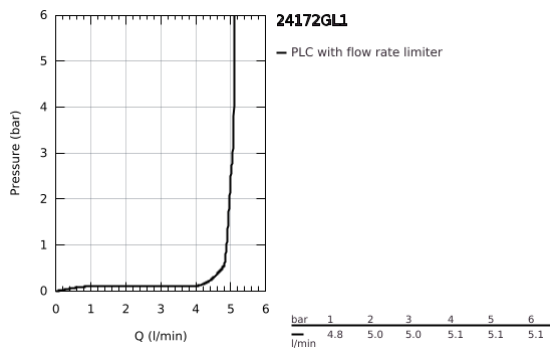

24 172 GL1 **ESSENCE SINGLE-LEVER BASIN MIXER 1/2"**
S-SIZE

PRODUKTA APRAKSTS

- Krāsa: cool sunrise
- single hole installation
- GROHE SilkMove 28 mm ceramic cartridge
- with temperature limiter
- GROHE LongLife finish
- GROHE EcoJoy - less water, perfect flow
- maximum flow rate (at 3 bar): 5 l/min
- GROHE AquaGuide adjustable mousseur
- GROHE FastFixation Plus installation system
- smooth body
- flexible connection hoses

24 172 GL1 ESSENCE SINGLE-LEVER BASIN MIXER 1/2" S-SIZE

REZERVES DAĻAS, februāris 2022 – tagad

- 1: Lever (Rezerves daļas Nr. 46917GL0)
 - 2: Fitting ring (Rezerves daļas Nr. 46715000)
 - 3: Cartridge (Rezerves daļas Nr. 46580000)
 - 4: Mousseur (Rezerves daļas Nr. 48270000)
 - 5: Escutcheon (Rezerves daļas Nr. 48603GL0)
 - 6: Shank mounting kit (Rezerves daļas Nr. 46645000)
 - 7: Mounting wrench (Rezerves daļas Nr. 19017000)*
 - 8: Waste set with push-open plug (Rezerves daļas Nr. 65807GL0)*
- * Izvēles aksesuāri