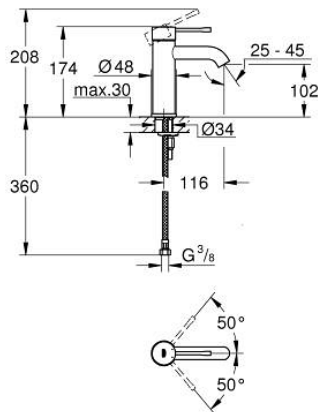

24 172 GL1 **ESSENCE SINGLE-LEVER BASIN MIXER 1/2"**
S-SIZE

PRODUKTA APRAKSTS

- Krāsa: cool sunrise
- single hole installation
- GROHE SilkMove 28 mm ceramic cartridge
- with temperature limiter
- GROHE LongLife finish
- GROHE EcoJoy - less water, perfect flow
- maximum flow rate (at 3 bar): 5 l/min
- GROHE AquaGuide adjustable mousseur
- GROHE FastFixation Plus installation system
- smooth body
- flexible connection hoses

24 172 GL1 ESSENCE SINGLE-LEVER BASIN MIXER 1/2" S-SIZE

REZERVES DAĻAS, februāris 2022 – tagad

- 1: Lever (Rezerves daļas Nr. 46917GL0)
 - 2: Fitting ring (Rezerves daļas Nr. 46715000)
 - 3: Cartridge (Rezerves daļas Nr. 46580000)
 - 4: Mousseur (Rezerves daļas Nr. 48270000)
 - 5: Escutcheon (Rezerves daļas Nr. 48603GL0)
 - 6: Shank mounting kit (Rezerves daļas Nr. 46645000)
 - 7: Mounting wrench (Rezerves daļas Nr. 19017000)*
 - 8: Waste set with push-open plug (Rezerves daļas Nr. 65807GL0)*
- * Izvēles aksesuāri