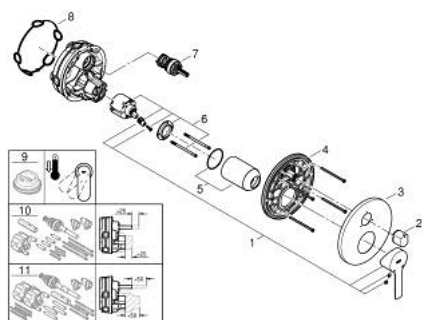

## 24 095 AL1 LINEARE SINGLE-LEVER MIXER WITH 3-WAY DIVERTER

### PRODUKTA APRAKSTS

- Krāsa: brushed hard graphite
- trim set for GROHE Rapido SmartBox 35 600/35 604
- GROHE SilkMove 46 mm ceramic cartridge
- GROHE LongLife finish
- wall escutcheon with GROHE FastFixation (covered escutcheon- and shaft sealing, covered fixing)
- metal escutcheon, retroactively 6° adjustable
- metal lever
- 3-way diverter
- without roughing-in set 35 600/35 604 (please order separately)
- flow performance: outlet A = 27 l/min, outlet B = 27 l/min, outlet C = 27 l/min

## 24 095 AL1 LINEARE SINGLE-LEVER MIXER WITH 3-WAY DIVERTER

**REZERVES DAĻAS**, marts 2019 – tagad

- 1: Lever (Rezerves daļas Nr. 46988AL0)
- 2: Diverter knob, round (Rezerves daļas Nr. 48447AL0)
- 3: Escutcheon (Rezerves daļas Nr. 49105AL0)
- 4: Mounting plate (Rezerves daļas Nr. 49094000)
- 5: Cap (Rezerves daļas Nr. 09038AL0)
- 6: Cartridge (Rezerves daļas Nr. 46048000)
- 7: Diverter (Rezerves daļas Nr. 48448000)
- 8: Seal (Rezerves daļas Nr. 48360000)
- 9: Temperature limiter (Rezerves daļas Nr. 46308000)\*
- 10: Universal extension set single-lever mixers, 25 mm (Rezerves daļas Nr. 140 56000)\*
- 11: Universal extension set single-lever mixers, 50 mm (Rezerves daļas Nr. 140 57000)\*