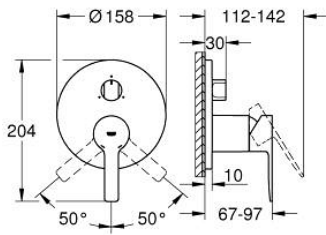

## 24 095 AL1 LINEARE SINGLE-LEVER MIXER WITH 3-WAY DIVERTER

### PRODUKTA APRAKSTS

- Krāsa: brushed hard graphite
- trim set for GROHE Rapido SmartBox 35 600/35 604
- GROHE SilkMove 46 mm ceramic cartridge
- GROHE LongLife finish
- wall escutcheon with GROHE FastFixation (covered escutcheon- and shaft sealing, covered fixing)
- metal escutcheon, retroactively 6° adjustable
- metal lever
- 3-way diverter
- without roughing-in set 35 600/35 604 (please order separately)
- flow performance: outlet A = 27 l/min, outlet B = 27 l/min, outlet C = 27 l/min

## 24 095 AL1 LINEARE SINGLE-LEVER MIXER WITH 3-WAY DIVERTER

**REZERVES DAĻAS**, marts 2019 – tagad

- 1: Lever (Rezerves daļas Nr. 46988AL0)
- 2: Diverter knob, round (Rezerves daļas Nr. 48447AL0)
- 3: Escutcheon (Rezerves daļas Nr. 49105AL0)
- 4: Mounting plate (Rezerves daļas Nr. 49094000)
- 5: Cap (Rezerves daļas Nr. 09038AL0)
- 6: Cartridge (Rezerves daļas Nr. 46048000)
- 7: Diverter (Rezerves daļas Nr. 48448000)
- 8: Seal (Rezerves daļas Nr. 48360000)
- 9: Temperature limiter (Rezerves daļas Nr. 46308000)\*
- 10: Universal extension set single-lever mixers, 25 mm (Rezerves daļas Nr. 140 56000)\*
- 11: Universal extension set single-lever mixers, 50 mm (Rezerves daļas Nr. 140 57000)\*