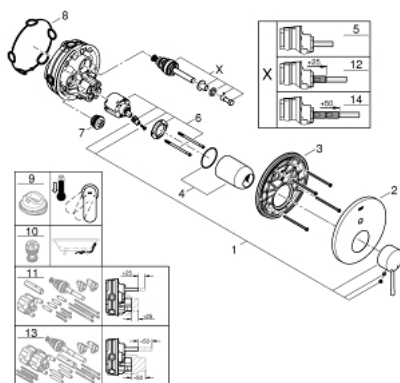

24 058 001 ESSENCE SINGLE-LEVER MIXER WITH 2-WAY DIVERTER

PRODUKTA APRAKSTS

- Krāsa: chrome
- trim set for GROHE Rapido SmartBox 35 600/35 604
- GROHE SilkMove 46 mm ceramic cartridge
- GROHE LongLife finish
- wall escutcheon with GROHE FastFixation (covered escutcheon- and shaft sealing, covered fixing)
- metal escutcheon, retroactively 6° adjustable
- metal lever
- automatic 2-way diverter
- without roughing-in set 35 600/35 604 (please order separately)
- flow performance: outlet B = 27 l/min, outlet C = 27 l/min

24 058 001 ESSENCE SINGLE-LEVER MIXER WITH 2-WAY DIVERTER

REZERVES DAĻAS, jūlijs 2017 – tagad

- 1: Lever (Rezerves daļas Nr. 46915000)
- 2: Escutcheon (Rezerves daļas Nr. 48429000)
- 3: Mounting plate (Rezerves daļas Nr. 48440000)
- 4: Cap (Rezerves daļas Nr. 02693000)
- 5: Diverter (Rezerves daļas Nr. 48442000)
- 6: Cartridge (Rezerves daļas Nr. 46048000)
- 7: Non-return valve (Rezerves daļas Nr. 49085000)
- 8: Seal (Rezerves daļas Nr. 48360000)
- 9: Temperature limiter (Rezerves daļas Nr. 46308000)*
- 10: Backflow protection combination (DIN-EN1717) (Rezerves daļas Nr. 14055000)*
- 11: Universal extension set single-lever mixers, 25 mm (Rezerves daļas Nr. 14056000)*
- 12: Diverter (Rezerves daļas Nr. 48444000)*
- 13: Universal extension set single-lever mixers, 50 mm (Rezerves daļas Nr. 14057000)*
- 14: Diverter (Rezerves daļas Nr. 48445000)*