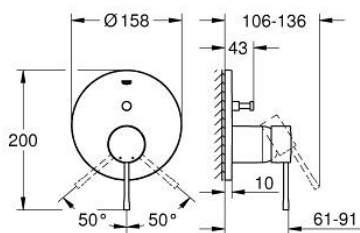

24 058 001 ESSENCE SINGLE-LEVER MIXER WITH 2-WAY DIVERTER

PRODUKTA APRAKSTS

- Krāsa: chrome
- trim set for GROHE Rapido SmartBox 35 600/35 604
- GROHE SilkMove 46 mm ceramic cartridge
- GROHE LongLife finish
- wall escutcheon with GROHE FastFixation (covered escutcheon- and shaft sealing, covered fixing)
- metal escutcheon, retroactively 6° adjustable
- metal lever
- automatic 2-way diverter
- without roughing-in set 35 600/35 604 (please order separately)
- flow performance: outlet B = 27 l/min, outlet C = 27 l/min

24 058 001 ESSENCE SINGLE-LEVER MIXER WITH 2-WAY DIVERTER

REZERVES DAĻAS, jūlijs 2017 – tagad

- 1: Lever (Rezerves daļas Nr. 46915000)
- 2: Escutcheon (Rezerves daļas Nr. 48429000)
- 3: Mounting plate (Rezerves daļas Nr. 48440000)
- 4: Cap (Rezerves daļas Nr. 02693000)
- 5: Diverter (Rezerves daļas Nr. 48442000)
- 6: Cartridge (Rezerves daļas Nr. 46048000)
- 7: Non-return valve (Rezerves daļas Nr. 49085000)
- 8: Seal (Rezerves daļas Nr. 48360000)
- 9: Temperature limiter (Rezerves daļas Nr. 46308000)*
- 10: Backflow protection combination (DIN-EN1717) (Rezerves daļas Nr. 14055000)*
- 11: Universal extension set single-lever mixers, 25 mm (Rezerves daļas Nr. 14056000)*
- 12: Diverter (Rezerves daļas Nr. 48444000)*
- 13: Universal extension set single-lever mixers, 50 mm (Rezerves daļas Nr. 14057000)*
- 14: Diverter (Rezerves daļas Nr. 48445000)*