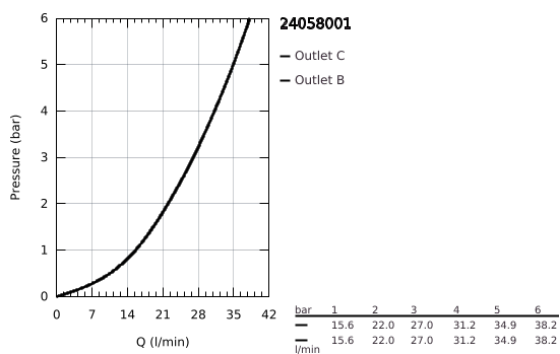

24 058 001 ESSENCE SINGLE-LEVER MIXER WITH 2-WAY DIVERTER

PRODUKTA APRAKSTS

- Krāsa: chrome
- trim set for GROHE Rapido SmartBox 35 600/35 604
- GROHE SilkMove 46 mm ceramic cartridge
- GROHE LongLife finish
- wall escutcheon with GROHE FastFixation (covered escutcheon- and shaft sealing, covered fixing)
- metal escutcheon, retroactively 6° adjustable
- metal lever
- automatic 2-way diverter
- without roughing-in set 35 600/35 604 (please order separately)
- flow performance: outlet B = 27 l/min, outlet C = 27 l/min

24 058 001 ESSENCE SINGLE-LEVER MIXER WITH 2-WAY DIVERTER

REZERVES DAĻAS, jūlijs 2017 – tagad

- 1: Lever (Rezerves daļas Nr. 46915000)
- 2: Escutcheon (Rezerves daļas Nr. 48429000)
- 3: Mounting plate (Rezerves daļas Nr. 48440000)
- 4: Cap (Rezerves daļas Nr. 02693000)
- 5: Diverter (Rezerves daļas Nr. 48442000)
- 6: Cartridge (Rezerves daļas Nr. 46048000)
- 7: Non-return valve (Rezerves daļas Nr. 49085000)
- 8: Seal (Rezerves daļas Nr. 48360000)
- 9: Temperature limiter (Rezerves daļas Nr. 46308000)*
- 10: Backflow protection combination (DIN-EN1717) (Rezerves daļas Nr. 14055000)*
- 11: Universal extension set single-lever mixers, 25 mm (Rezerves daļas Nr. 14056000)*
- 12: Diverter (Rezerves daļas Nr. 48444000)*
- 13: Universal extension set single-lever mixers, 50 mm (Rezerves daļas Nr. 14057000)*
- 14: Diverter (Rezerves daļas Nr. 48445000)*