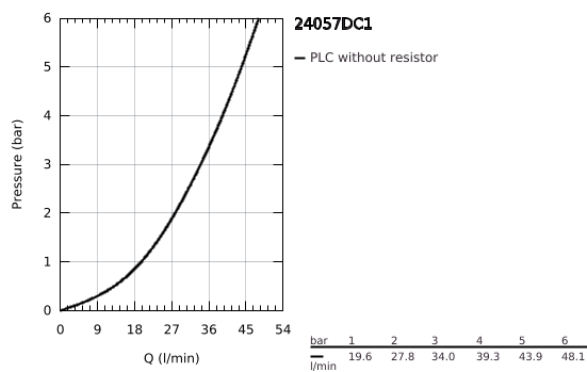

24 057 DC1 ESSENCE SINGLE-LEVER SHOWER MIXER

PRODUKTA APRAKSTS

- Krāsa: supersteel
- trim set for GROHE Rapido SmartBox 35 600/35 604
- GROHE SilkMove 46 mm ceramic cartridge
- GROHE LongLife finish
- wall escutcheon with GROHE FastFixation (covered escutcheon- and shaft sealing, covered fixing)
- metal escutcheon, retroactively 6° adjustable
- metal lever
- without roughing-in set 35 600/35 604 (please order separately)
- flow performance: outlet B or C = 30 l/min

24 057 DC1 ESSENCE SINGLE-LEVER SHOWER MIXER

REZERVES DAĻAS, jūlijs 2017 – tagad

- 1: Lever (Rezerves daļas Nr. 46915DC0)
- 2: Escutcheon (Rezerves daļas Nr. 48428DC0)
- 3: Mounting plate (Rezerves daļas Nr. 48439000)
- 4: Cap (Rezerves daļas Nr. 02693DC0)
- 5: Cartridge (Rezerves daļas Nr. 46048000)
- 6: Seal (Rezerves daļas Nr. 48360000)
- 7: Temperature limiter (Rezerves daļas Nr. 46308000)*
- 8: Universal extension set single-lever mixers, 25 mm (Rezerves daļas Nr. 1405 6000)*
- 9: Universal extension set single-lever mixers, 50 mm (Rezerves daļas Nr. 1405 7000)*