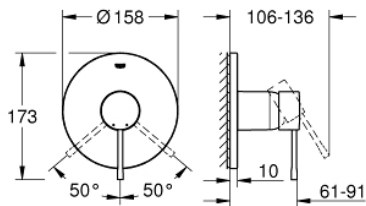

24 057 DC1 ESSENCE SINGLE-LEVER SHOWER MIXER

PRODUKTA APRAKSTS

- Krāsa: supersteel
- trim set for GROHE Rapido SmartBox 35 600/35 604
- GROHE SilkMove 46 mm ceramic cartridge
- GROHE LongLife finish
- wall escutcheon with GROHE FastFixation (covered escutcheon- and shaft sealing, covered fixing)
- metal escutcheon, retroactively 6° adjustable
- metal lever
- without roughing-in set 35 600/35 604 (please order separately)
- flow performance: outlet B or C = 30 l/min

24 057 DC1 ESSENCE SINGLE-LEVER SHOWER MIXER

REZERVES DAĻAS, jūlijs 2017 – tagad

- 1: Lever (Rezerves daļas Nr. 46915DC0)
- 2: Escutcheon (Rezerves daļas Nr. 48428DC0)
- 3: Mounting plate (Rezerves daļas Nr. 48439000)
- 4: Cap (Rezerves daļas Nr. 02693DC0)
- 5: Cartridge (Rezerves daļas Nr. 46048000)
- 6: Seal (Rezerves daļas Nr. 48360000)
- 7: Temperature limiter (Rezerves daļas Nr. 46308000)*
- 8: Universal extension set single-lever mixers, 25 mm (Rezerves daļas Nr. 1405 6000)*
- 9: Universal extension set single-lever mixers, 50 mm (Rezerves daļas Nr. 1405 7000)*