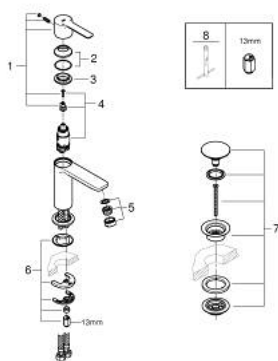

23 791 001 **LINEARE SINGLE-LEVER BASIN MIXER 1/2"**  
**XS-SIZE**

**PRODUKTA APRAKSTS**

- Krāsa: chrome
- single hole installation
- metal lever
- GROHE SilkMove 28 mm ceramic cartridge
- with temperature limiter
- GROHE LongLife finish
- GROHE EcoJoy - less water, perfect flow
- maximum flow rate (at 3 bar): 5 l/min
- SpeedClean mousseur
- GROHE FastFixation Plus installation system
- smooth body with push-open waste set 1 1/4"
- flexible connection hoses

23 791 001 **LINEARE SINGLE-LEVER BASIN MIXER 1/2"**  
**XS-SIZE**

**REZERVES DAĻAS**, jūlijs 2016 – tagad

- 1: Lever (Rezerves daļas Nr. 46980000)
- 2: Cap (Rezerves daļas Nr. 46581000)
- 3: Fitting ring (Rezerves daļas Nr. 07419000)
- 4: Cartridge (Rezerves daļas Nr. 46580000)
- 5: Mousseur (Rezerves daļas Nr. 48159000)
- 6: Shank mounting kit (Rezerves daļas Nr. 46645000)
- 7: Waste set with push-open plug (Rezerves daļas Nr. 65807000)
- 7.1: Nipple (Rezerves daļas Nr. 45986000)
- 8: Mounting wrench (Rezerves daļas Nr. 19017000)\*