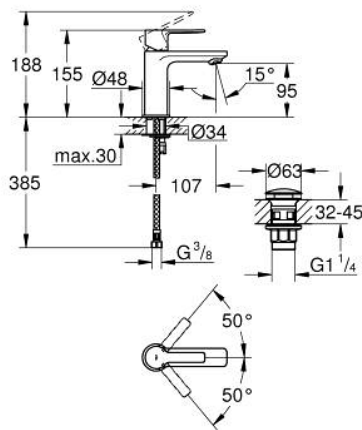

23 791 001 **LINEARE SINGLE-LEVER BASIN MIXER 1/2"**  
**XS-SIZE**

**PRODUKTA APRAKSTS**

- Krāsa: chrome
- single hole installation
- metal lever
- GROHE SilkMove 28 mm ceramic cartridge
- with temperature limiter
- GROHE LongLife finish
- GROHE EcoJoy - less water, perfect flow
- maximum flow rate (at 3 bar): 5 l/min
- SpeedClean mousseur
- GROHE FastFixation Plus installation system
- smooth body with push-open waste set 1 1/4"
- flexible connection hoses

23 791 001 **LINEARE SINGLE-LEVER BASIN MIXER 1/2"**  
**XS-SIZE**

**REZERVES DAĻAS**, jūlijs 2016 – tagad

- 1: Lever (Rezerves daļas Nr. 46980000)
- 2: Cap (Rezerves daļas Nr. 46581000)
- 3: Fitting ring (Rezerves daļas Nr. 07419000)
- 4: Cartridge (Rezerves daļas Nr. 46580000)
- 5: Mousseur (Rezerves daļas Nr. 48159000)
- 6: Shank mounting kit (Rezerves daļas Nr. 46645000)
- 7: Waste set with push-open plug (Rezerves daļas Nr. 65807000)
- 7.1: Nipple (Rezerves daļas Nr. 45986000)
- 8: Mounting wrench (Rezerves daļas Nr. 19017000)\*