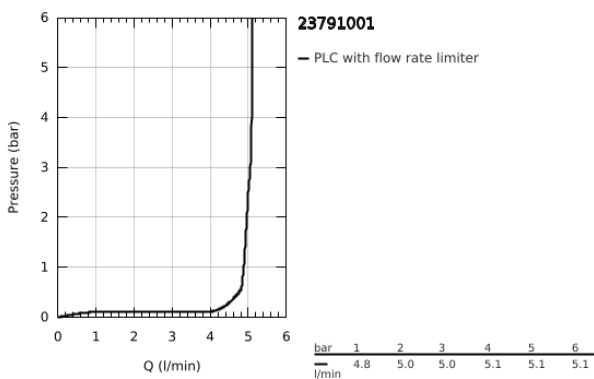

23 791 001 **LINEARE SINGLE-LEVER BASIN MIXER 1/2"**  
**XS-SIZE**

**PRODUKTA APRAKSTS**

- Krāsa: chrome
- single hole installation
- metal lever
- GROHE SilkMove 28 mm ceramic cartridge
- with temperature limiter
- GROHE LongLife finish
- GROHE EcoJoy - less water, perfect flow
- maximum flow rate (at 3 bar): 5 l/min
- SpeedClean mousseur
- GROHE FastFixation Plus installation system
- smooth body with push-open waste set 1 1/4"
- flexible connection hoses

23 791 001 **LINEARE SINGLE-LEVER BASIN MIXER 1/2"**  
**XS-SIZE**

**REZERVES DAĻAS**, jūlijs 2016 – tagad

- 1: Lever (Rezerves daļas Nr. 46980000)
- 2: Cap (Rezerves daļas Nr. 46581000)
- 3: Fitting ring (Rezerves daļas Nr. 07419000)
- 4: Cartridge (Rezerves daļas Nr. 46580000)
- 5: Mousseur (Rezerves daļas Nr. 48159000)
- 6: Shank mounting kit (Rezerves daļas Nr. 46645000)
- 7: Waste set with push-open plug (Rezerves daļas Nr. 65807000)
- 7.1: Nipple (Rezerves daļas Nr. 45986000)
- 8: Mounting wrench (Rezerves daļas Nr. 19017000)\*