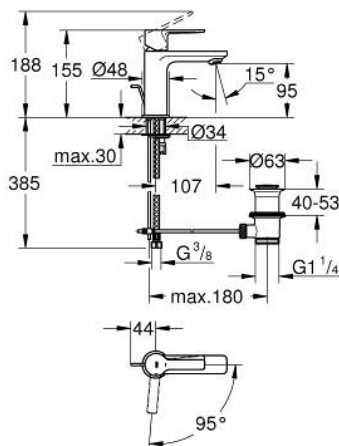

23 790 001 **LINEARE SINGLE-LEVER BASIN MIXER 1/2"**
XS-SIZE

PRODUKTA APRAKSTS

- Krāsa: chrome
- single hole installation
- metal lever
- GROHE SilkMove 28 mm ceramic cartridge
- EcoMode - cold water flow in mid-lever position saves energy
- with temperature limiter
- GROHE LongLife finish
- GROHE EcoJoy - less water, perfect flow
- maximum flow rate (at 3 bar): 5 l/min
- SpeedClean mousseur
- GROHE FastFixation Plus installation system
- pop-up waste set 1 1/4"
- flexible connection hoses

23 790 001 LINEARE SINGLE-LEVER BASIN MIXER 1/2" XS-SIZE

REZERVES DAĻAS, jūlijs 2016 – tagad

- 1: Lever (Rezerves daļas Nr. 46981000)
- 2: Cap (Rezerves daļas Nr. 46581000)
- 3: Fitting ring (Rezerves daļas Nr. 07419000)
- 4: Cartridge (Rezerves daļas Nr. 46580000)
- 5: Mousseur (Rezerves daļas Nr. 48159000)
- 6: Pop-up rod (Rezerves daļas Nr. 46739000)
- 7: Shank mounting kit (Rezerves daļas Nr. 46645000)
- 8: Waste set 1 1/4" (Rezerves daļas Nr. 28910000)
- 8.1: Plug (Rezerves daļas Nr. 07182000)
- 8.2: Eccentric rod (Rezerves daļas Nr. 07052000)
- 9: Mounting wrench (Rezerves daļas Nr. 19017000)*
- 10: Eccentric rod (Rezerves daļas Nr. 07341000)*