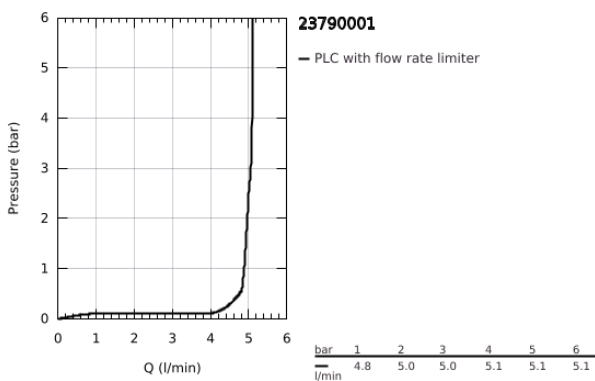

23 790 001 **LINEARE SINGLE-LEVER BASIN MIXER 1/2"**
XS-SIZE

PRODUKTA APRAKSTS

- Krāsa: chrome
- single hole installation
- metal lever
- GROHE SilkMove 28 mm ceramic cartridge
- EcoMode - cold water flow in mid-lever position saves energy
- with temperature limiter
- GROHE LongLife finish
- GROHE EcoJoy - less water, perfect flow
- maximum flow rate (at 3 bar): 5 l/min
- SpeedClean mousseur
- GROHE FastFixation Plus installation system
- pop-up waste set 1 1/4"
- flexible connection hoses

23 790 001 LINEARE SINGLE-LEVER BASIN MIXER 1/2" XS-SIZE

REZERVES DAĻAS, jūlijs 2016 – tagad

- 1: Lever (Rezerves daļas Nr. 46981000)
- 2: Cap (Rezerves daļas Nr. 46581000)
- 3: Fitting ring (Rezerves daļas Nr. 07419000)
- 4: Cartridge (Rezerves daļas Nr. 46580000)
- 5: Mousseur (Rezerves daļas Nr. 48159000)
- 6: Pop-up rod (Rezerves daļas Nr. 46739000)
- 7: Shank mounting kit (Rezerves daļas Nr. 46645000)
- 8: Waste set 1 1/4" (Rezerves daļas Nr. 28910000)
- 8.1: Plug (Rezerves daļas Nr. 07182000)
- 8.2: Eccentric rod (Rezerves daļas Nr. 07052000)
- 9: Mounting wrench (Rezerves daļas Nr. 19017000)*
- 10: Eccentric rod (Rezerves daļas Nr. 07341000)*