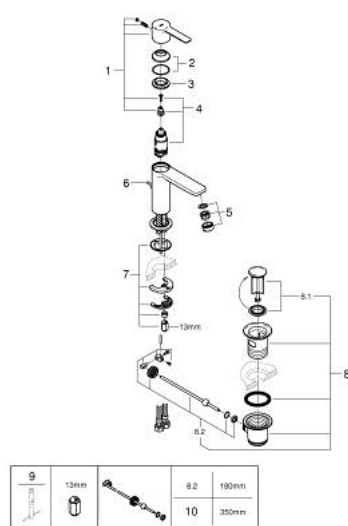

23 790 001 **LINEARE SINGLE-LEVER BASIN MIXER 1/2"**
XS-SIZE

PRODUKTA APRAKSTS

- Krāsa: chrome
- single hole installation
- metal lever
- GROHE SilkMove 28 mm ceramic cartridge
- EcoMode - cold water flow in mid-lever position saves energy
- with temperature limiter
- GROHE LongLife finish
- GROHE EcoJoy - less water, perfect flow
- maximum flow rate (at 3 bar): 5 l/min
- SpeedClean mousseur
- GROHE FastFixation Plus installation system
- pop-up waste set 1 1/4"
- flexible connection hoses

23 790 001 LINEARE SINGLE-LEVER BASIN MIXER 1/2" XS-SIZE

REZERVES DAĻAS, jūlijs 2016 – tagad

- 1: Lever (Rezerves daļas Nr. 46981000)
- 2: Cap (Rezerves daļas Nr. 46581000)
- 3: Fitting ring (Rezerves daļas Nr. 07419000)
- 4: Cartridge (Rezerves daļas Nr. 46580000)
- 5: Mousseur (Rezerves daļas Nr. 48159000)
- 6: Pop-up rod (Rezerves daļas Nr. 46739000)
- 7: Shank mounting kit (Rezerves daļas Nr. 46645000)
- 8: Waste set 1 1/4" (Rezerves daļas Nr. 28910000)
- 8.1: Plug (Rezerves daļas Nr. 07182000)
- 8.2: Eccentric rod (Rezerves daļas Nr. 07052000)
- 9: Mounting wrench (Rezerves daļas Nr. 19017000)*
- 10: Eccentric rod (Rezerves daļas Nr. 07341000)*