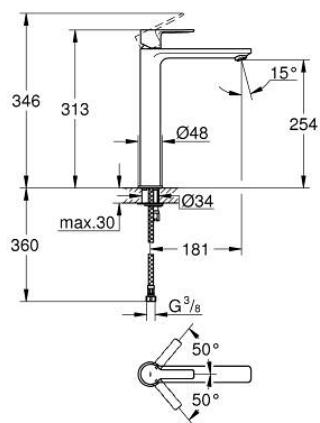

## 23 405 DC1 LINEARE SINGLE-LEVER BASIN MIXER 1/2" XL-SIZE

### PRODUKTA APRAKSTS

- Krāsa: supersteel
- single hole installation
- metal lever
- for free-standing basins
- GROHE SilkMove 28 mm ceramic cartridge
- with temperature limiter
- GROHE LongLife finish
- GROHE EcoJoy - less water, perfect flow
- maximum flow rate (at 3 bar): 5 l/min
- SpeedClean mousseur
- GROHE FastFixation Plus rapid installation system
- smooth body
- flexible connection hoses
- min. recommended pressure 1.0 bar

### REZERVES DAĻAS, septembris 2016 – tagad

- 1: Lever (Rezerves daļas Nr. 46980DC0)
- 2: Cap (Rezerves daļas Nr. 46581DC0)
- 3: Fitting ring (Rezerves daļas Nr. 07419000)
- 4: Cartridge (Rezerves daļas Nr. 46580000)
- 5: Mousseur (Rezerves daļas Nr. 48159DC0)
- 6: Shank mounting kit (Rezerves daļas Nr. 46645000)
- 7: Mounting wrench (Rezerves daļas Nr. 19017000)\*