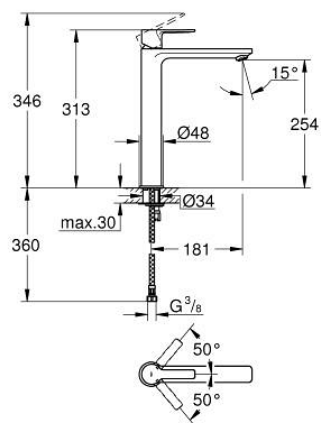

## 23 405 AL1 LINEARE SINGLE-LEVER BASIN MIXER 1/2" XL-SIZE

### PRODUKTA APRAKSTS

- Krāsa: brushed hard graphite
- single hole installation
- metal lever
- for free-standing basins
- GROHE SilkMove 28 mm ceramic cartridge
- with temperature limiter
- GROHE LongLife finish
- GROHE EcoJoy - less water, perfect flow
- maximum flow rate (at 3 bar): 5 l/min
- SpeedClean mousseur
- GROHE FastFixation Plus rapid installation system
- smooth body
- flexible connection hoses
- min. recommended pressure 1.0 bar

### REZERVES DAĻAS, marts 2019 – tagad

- 1: Lever (Rezerves daļas Nr. 46980AL0)
- 2: Cap (Rezerves daļas Nr. 46581AL0)
- 3: Fitting ring (Rezerves daļas Nr. 07419000)
- 4: Cartridge (Rezerves daļas Nr. 46580000)
- 5: Mousseur (Rezerves daļas Nr. 48159AL0)
- 6: Shank mounting kit (Rezerves daļas Nr. 46645000)
- 7: Mounting wrench (Rezerves daļas Nr. 19017000)\*