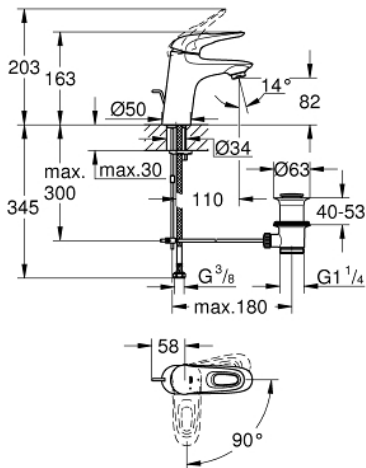

23 374 LS3 **EUROSTYLE SINGLE-LEVER BASIN MIXER 1/2"**
S-SIZE

PRODUKTA APRAKSTS

- Krāsa: moon white/chrome
- single hole installation
- loop metal lever
- GROHE SilkMove 35 mm ceramic cartridge
- EcoMode - cold water flow in mid-lever position saves energy
- adjustable flow rate limiter
- with temperature limiter
- GROHE LongLife finish
- GROHE EcoJoy - less water, perfect flow
- maximum flow rate (at 3 bar): 5 l/min
- GROHE FastFixation installation system
- pop-up waste set 1 1/4"
- flexible connection hoses

23 374 LS3 EUROSTYLE SINGLE-LEVER BASIN MIXER 1/2" S-SIZE

REZERVES DAĻAS, jūlijs 2017 – tagad

- 1: Lever (Rezerves daļas Nr. 46939LS0)
- 2: Cap (Rezerves daļas Nr. 46492000)
- 3: Screw coupling (Rezerves daļas Nr. 46460000)
- 4: Cartridge (Rezerves daļas Nr. 46863000)
- 5: Pop-up rod (Rezerves daļas Nr. 46739000)
- 6: Mousseur (Rezerves daļas Nr. 48159000)
- 7: Shank mounting kit (Rezerves daļas Nr. 46671000)
- 8: Waste set 1 1/4" (Rezerves daļas Nr. 28910000)
- 8.1: Plug (Rezerves daļas Nr. 07182000)
- 8.2: Eccentric rod (Rezerves daļas Nr. 07052000)
- 9: Eccentric rod (Rezerves daļas Nr. 07341000)*
- 10: Socket spanner (Rezerves daļas Nr. 19332000)*
- 11: Mounting wrench (Rezerves daļas Nr. 19017000)*