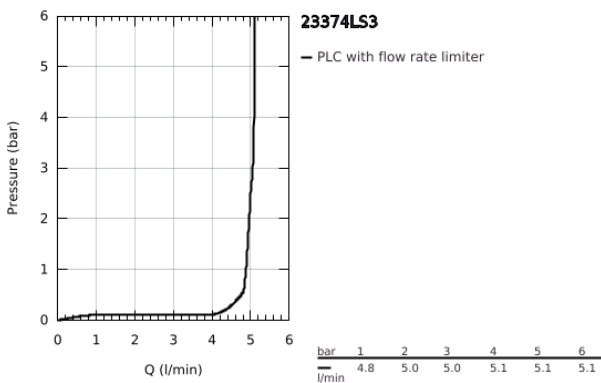

23 374 LS3 **EUROSTYLE SINGLE-LEVER BASIN MIXER 1/2"**
S-SIZE

PRODUKTA APRAKSTS

- Krāsa: moon white/chrome
- single hole installation
- loop metal lever
- GROHE SilkMove 35 mm ceramic cartridge
- EcoMode - cold water flow in mid-lever position saves energy
- adjustable flow rate limiter
- with temperature limiter
- GROHE LongLife finish
- GROHE EcoJoy - less water, perfect flow
- maximum flow rate (at 3 bar): 5 l/min
- GROHE FastFixation installation system
- pop-up waste set 1 1/4"
- flexible connection hoses

23 374 LS3 EUROSTYLE SINGLE-LEVER BASIN MIXER 1/2" S-SIZE

REZERVES DAĻAS, jūlijs 2017 – tagad

- 1: Lever (Rezerves daļas Nr. 46939LS0)
- 2: Cap (Rezerves daļas Nr. 46492000)
- 3: Screw coupling (Rezerves daļas Nr. 46460000)
- 4: Cartridge (Rezerves daļas Nr. 46863000)
- 5: Pop-up rod (Rezerves daļas Nr. 46739000)
- 6: Mousseur (Rezerves daļas Nr. 48159000)
- 7: Shank mounting kit (Rezerves daļas Nr. 46671000)
- 8: Waste set 1 1/4" (Rezerves daļas Nr. 28910000)
- 8.1: Plug (Rezerves daļas Nr. 07182000)
- 8.2: Eccentric rod (Rezerves daļas Nr. 07052000)
- 9: Eccentric rod (Rezerves daļas Nr. 07341000)*
- 10: Socket spanner (Rezerves daļas Nr. 19332000)*
- 11: Mounting wrench (Rezerves daļas Nr. 19017000)*