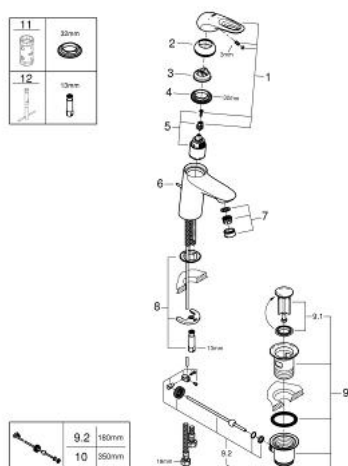

23 374 LS3 **EUROSTYLE SINGLE-LEVER BASIN MIXER 1/2"**
S-SIZE

PRODUKTA APRAKSTS

- Krāsa: moon white/chrome
- single hole installation
- loop metal lever
- GROHE SilkMove 35 mm ceramic cartridge
- EcoMode - cold water flow in mid-lever position saves energy
- adjustable flow rate limiter
- with temperature limiter
- GROHE LongLife finish
- GROHE EcoJoy - less water, perfect flow
- maximum flow rate (at 3 bar): 5 l/min
- GROHE FastFixation installation system
- pop-up waste set 1 1/4"
- flexible connection hoses

23 374 LS3 EUROSTYLE SINGLE-LEVER BASIN MIXER 1/2" S-SIZE

REZERVES DAĻAS, jūlijs 2017 – tagad

- 1: Lever (Rezerves daļas Nr. 46939LS0)
- 2: Cap (Rezerves daļas Nr. 46492000)
- 3: Screw coupling (Rezerves daļas Nr. 46460000)
- 4: Cartridge (Rezerves daļas Nr. 46863000)
- 5: Pop-up rod (Rezerves daļas Nr. 46739000)
- 6: Mousseur (Rezerves daļas Nr. 48159000)
- 7: Shank mounting kit (Rezerves daļas Nr. 46671000)
- 8: Waste set 1 1/4" (Rezerves daļas Nr. 28910000)
- 8.1: Plug (Rezerves daļas Nr. 07182000)
- 8.2: Eccentric rod (Rezerves daļas Nr. 07052000)
- 9: Eccentric rod (Rezerves daļas Nr. 07341000)*
- 10: Socket spanner (Rezerves daļas Nr. 19332000)*
- 11: Mounting wrench (Rezerves daļas Nr. 19017000)*