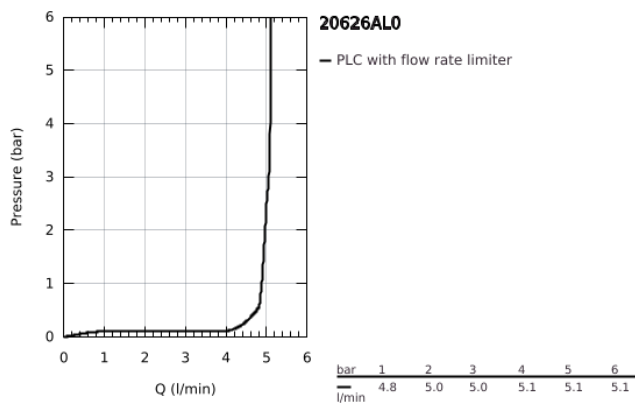

20 626 AL0 ALLURE BRILLIANT THREE-HOLE BASIN MIXER 1/2" M-SIZE

PRODUKTA APRAKSTS

- Krāsa: brushed hard graphite
- ceramic headparts 1/2", 90°
- GROHE LongLife finish
- GROHE EcoJoy - less water, perfect flow
- maximum flow rate (at 3 bar): 5 l/min
- low spout with integrated mousseur
- pop-up waste set 1 1/4"
- pressure-proof, flexible connection hoses between spout and side valves

20 626 AL0 ALLURE BRILLIANT THREE-HOLE BASIN MIXER 1/2" M-SIZE

REZERVES DAĻAS, oktobris 2021 – tagad

- 1: Handle pair (Rezerves daļas Nr. 48320AL0)
- 2: Ceramic headpart, 1/2" (Rezerves daļas Nr. 45882000)
- 2.1: O-ring Ø 18.2 x Ø 1.7 (Rezerves daļas Nr. 0392400M)
- 3: Ceramic headpart, 1/2" (Rezerves daļas Nr. 45883000)
- 3.1: O-ring Ø 18.2 x Ø 1.7 (Rezerves daļas Nr. 0392400M)
- 4: Pop-up rod (Rezerves daļas Nr. 46787AL0)
- 5: Race (Rezerves daļas Nr. 46794AL0)
- 6: Flow limiter (Rezerves daļas Nr. 48160000)
- 7: Shank mounting kit (Rezerves daļas Nr. 46671000)
- 8: Compression union 3/8" (Rezerves daļas Nr. 12914000)
- 8.1: Seal (Rezerves daļas Nr. 45279000)
- 9: Waste set 1 1/4" (Rezerves daļas Nr. 28910AL0)
- 9.1: Plug (Rezerves daļas Nr. 07182AL0)
- 9.2: Eccentric rod (Rezerves daļas Nr. 07052000)
- 10: Coupling nut 1/2" (Rezerves daļas Nr. 1290100M)
- 10.1: Fibre seal Ø 18,5 x Ø 12 x 2 (Rezerves daļas Nr. 0138900M)
- 11: Flexible connection hose (Rezerves daļas Nr. 45704000)
- 12: Mounting wrench (Rezerves daļas Nr. 19017000)*
- 13: Eccentric rod (Rezerves daļas Nr. 07341000)*
- 14: Coupling nut 1/2" x 14.5 mm (Rezerves daļas Nr. 1290200M)*