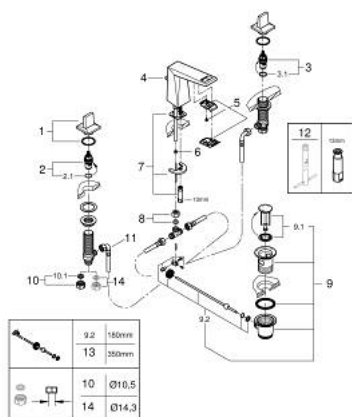

20 626 AL0 ALLURE BRILLIANT THREE-HOLE BASIN MIXER 1/2" M-SIZE

PRODUKTA APRAKSTS

- Krāsa: brushed hard graphite
- ceramic headparts 1/2", 90°
- GROHE LongLife finish
- GROHE EcoJoy - less water, perfect flow
- maximum flow rate (at 3 bar): 5 l/min
- low spout with integrated mousseur
- pop-up waste set 1 1/4"
- pressure-proof, flexible connection hoses between spout and side valves

20 626 AL0 ALLURE BRILLIANT THREE-HOLE BASIN MIXER 1/2" M-SIZE

REZERVES DAĻAS, oktobris 2021 – tagad

- 1: Handle pair (Rezerves daļas Nr. 48320AL0)
- 2: Ceramic headpart, 1/2" (Rezerves daļas Nr. 45882000)
- 2.1: O-ring Ø 18.2 x Ø 1.7 (Rezerves daļas Nr. 0392400M)
- 3: Ceramic headpart, 1/2" (Rezerves daļas Nr. 45883000)
- 3.1: O-ring Ø 18.2 x Ø 1.7 (Rezerves daļas Nr. 0392400M)
- 4: Pop-up rod (Rezerves daļas Nr. 46787AL0)
- 5: Race (Rezerves daļas Nr. 46794AL0)
- 6: Flow limiter (Rezerves daļas Nr. 48160000)
- 7: Shank mounting kit (Rezerves daļas Nr. 46671000)
- 8: Compression union 3/8" (Rezerves daļas Nr. 12914000)
- 8.1: Seal (Rezerves daļas Nr. 45279000)
- 9: Waste set 1 1/4" (Rezerves daļas Nr. 28910AL0)
- 9.1: Plug (Rezerves daļas Nr. 07182AL0)
- 9.2: Eccentric rod (Rezerves daļas Nr. 07052000)
- 10: Coupling nut 1/2" (Rezerves daļas Nr. 1290100M)
- 10.1: Fibre seal Ø 18,5 x Ø 12 x 2 (Rezerves daļas Nr. 0138900M)
- 11: Flexible connection hose (Rezerves daļas Nr. 45704000)
- 12: Mounting wrench (Rezerves daļas Nr. 19017000)*
- 13: Eccentric rod (Rezerves daļas Nr. 07341000)*
- 14: Coupling nut 1/2" x 14.5 mm (Rezerves daļas Nr. 1290200M)*