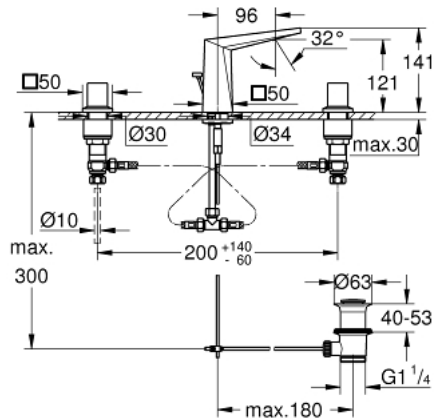

20 626 AL0 ALLURE BRILLIANT THREE-HOLE BASIN MIXER 1/2" M-SIZE

PRODUKTA APRAKSTS

- Krāsa: brushed hard graphite
- ceramic headparts 1/2", 90°
- GROHE LongLife finish
- GROHE EcoJoy - less water, perfect flow
- maximum flow rate (at 3 bar): 5 l/min
- low spout with integrated mousseur
- pop-up waste set 1 1/4"
- pressure-proof, flexible connection hoses between spout and side valves

20 626 AL0 ALLURE BRILLIANT THREE-HOLE BASIN MIXER 1/2" M-SIZE

REZERVES DAĻAS, oktobris 2021 – tagad

- 1: Handle pair (Rezerves daļas Nr. 48320AL0)
- 2: Ceramic headpart, 1/2" (Rezerves daļas Nr. 45882000)
- 2.1: O-ring Ø 18.2 x Ø 1.7 (Rezerves daļas Nr. 0392400M)
- 3: Ceramic headpart, 1/2" (Rezerves daļas Nr. 45883000)
- 3.1: O-ring Ø 18.2 x Ø 1.7 (Rezerves daļas Nr. 0392400M)
- 4: Pop-up rod (Rezerves daļas Nr. 46787AL0)
- 5: Race (Rezerves daļas Nr. 46794AL0)
- 6: Flow limiter (Rezerves daļas Nr. 48160000)
- 7: Shank mounting kit (Rezerves daļas Nr. 46671000)
- 8: Compression union 3/8" (Rezerves daļas Nr. 12914000)
- 8.1: Seal (Rezerves daļas Nr. 45279000)
- 9: Waste set 1 1/4" (Rezerves daļas Nr. 28910AL0)
- 9.1: Plug (Rezerves daļas Nr. 07182AL0)
- 9.2: Eccentric rod (Rezerves daļas Nr. 07052000)
- 10: Coupling nut 1/2" (Rezerves daļas Nr. 1290100M)
- 10.1: Fibre seal Ø 18,5 x Ø 12 x 2 (Rezerves daļas Nr. 0138900M)
- 11: Flexible connection hose (Rezerves daļas Nr. 45704000)
- 12: Mounting wrench (Rezerves daļas Nr. 19017000)*
- 13: Eccentric rod (Rezerves daļas Nr. 07341000)*
- 14: Coupling nut 1/2" x 14.5 mm (Rezerves daļas Nr. 1290200M)*