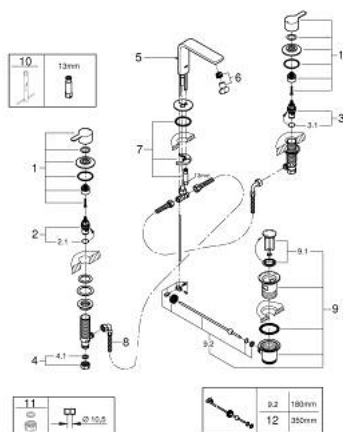

20 304 001 LINEARE THREE-HOLE BASIN MIXER 1/2" M-SIZE

REZERVES DAĻAS, jūlijs 2016 – tagad

- 1: Handle pair (Rezerves daļas Nr. 48357000)
- 2: Ceramic headpart, 1/2" (Rezerves daļas Nr. 45882000)
- 2.1: O-ring Ø 18.2 x Ø 1.7 (Rezerves daļas Nr. 0392400M)
- 3: Ceramic headpart, 1/2" (Rezerves daļas Nr. 45883000)
- 3.1: O-ring Ø 18.2 x Ø 1.7 (Rezerves daļas Nr. 0392400M)
- 4: Coupling nut 1/2" x 14.5 mm (Rezerves daļas Nr. 1290200M)
- 4.1: Fibre seal Ø 18,5 x Ø 12 x 2 (Rezerves daļas Nr. 0138900M)
- 5: Pop-up rod (Rezerves daļas Nr. 65196000)
- 6: Mousseur (Rezerves daļas Nr. 13994000)
- 7: Shank mounting kit (Rezerves daļas Nr. 46671000)
- 8: Flexible connection hose (Rezerves daļas Nr. 45704000)
- 9: Waste set 1 1/4" (Rezerves daļas Nr. 28910000)
- 9.1: Plug (Rezerves daļas Nr. 07182000)
- 9.2: Eccentric rod (Rezerves daļas Nr. 07052000)
- 10: Mounting wrench (Rezerves daļas Nr. 19017000)*
- 11: Coupling nut 1/2" (Rezerves daļas Nr. 1290100M)*
- 12: Eccentric rod (Rezerves daļas Nr. 07341000)*