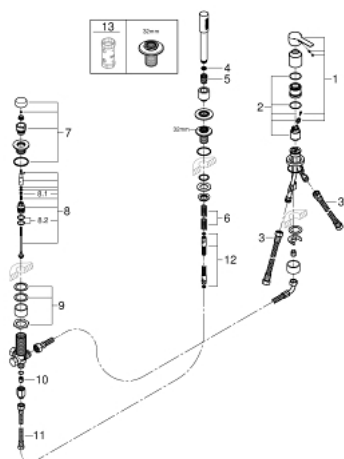

19 965 001 LINEARE THREE-HOLE SINGLE-LEVER BATH COMBINATION

PRODUKTA APRAKSTS

- Krāsa: chrome
- GROHE SilkMove 35 mm ceramic cartridge
- with temperature limiter
- GROHE LongLife finish
- consisting of:
 - single lever mixer operating element
 - diverter bath/shower
 - without spout
 - metal stick hand shower
 - metal shower hose 2000 mm
 - flexible connection hoses
 - connection for shower hose
 - for use with 29 037 000
 - for combination with 28 990 / 28 991

19 965 001 LINEARE THREE-HOLE SINGLE-LEVER BATH COMBINATION

REZERVES DAĻAS, jūlijs 2016 – tagad

- 1: Lever (Rezerves daļas Nr. 46983000)
- 2: Cartridge (Rezerves daļas Nr. 46374000)
- 3: Tube (Rezerves daļas Nr. 07227000)
- 4: Dirt strainer (Rezerves daļas Nr. 0700200M)
- 5: Cone nut (Rezerves daļas Nr. 08864000)
- 6: Compression spring (Rezerves daļas Nr. 00869000)
- 7: Diverter knob (Rezerves daļas Nr. 46721000)
- 8: Diverter (Rezerves daļas Nr. 45443000)
- 8.1: Sealing washer $\varnothing 6 \times \varnothing 2$ (Rezerves daļas Nr. 0128300M)
- 8.2: Sealing washer (Rezerves daļas Nr. 0120500M)
- 9: Replacement kit for shank fastening (Rezerves daļas Nr. 45444000)
- 10: Non-return valve (Rezerves daļas Nr. 08565000)
- 11: Tube (Rezerves daļas Nr. 07300000)
- 12: Metal shower hose (Rezerves daļas Nr. 28146000)
- 13: Socket spanner (Rezerves daļas Nr. 19332000)*