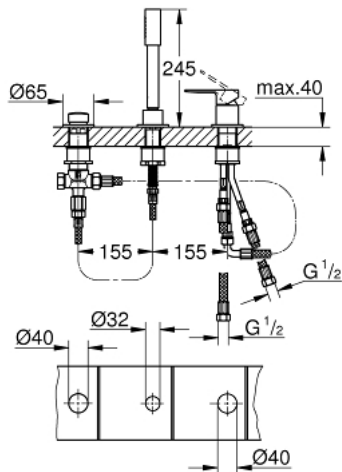

19 965 001 LINEARE THREE-HOLE SINGLE-LEVER BATH COMBINATION

PRODUKTA APRAKSTS

- Krāsa: chrome
- GROHE SilkMove 35 mm ceramic cartridge
- with temperature limiter
- GROHE LongLife finish
- consisting of:
 - single lever mixer operating element
 - diverter bath/shower
 - without spout
 - metal stick hand shower
 - metal shower hose 2000 mm
 - flexible connection hoses
 - connection for shower hose
 - for use with 29 037 000
 - for combination with 28 990 / 28 991

19 965 001 LINEARE THREE-HOLE SINGLE-LEVER BATH COMBINATION

REZERVES DAĻAS, jūlijs 2016 – tagad

- 1: Lever (Rezerves daļas Nr. 46983000)
- 2: Cartridge (Rezerves daļas Nr. 46374000)
- 3: Tube (Rezerves daļas Nr. 07227000)
- 4: Dirt strainer (Rezerves daļas Nr. 0700200M)
- 5: Cone nut (Rezerves daļas Nr. 08864000)
- 6: Compression spring (Rezerves daļas Nr. 00869000)
- 7: Diverter knob (Rezerves daļas Nr. 46721000)
- 8: Diverter (Rezerves daļas Nr. 45443000)
- 8.1: Sealing washer $\varnothing 6 \times \varnothing 2$ (Rezerves daļas Nr. 0128300M)
- 8.2: Sealing washer (Rezerves daļas Nr. 0120500M)
- 9: Replacement kit for shank fastening (Rezerves daļas Nr. 45444000)
- 10: Non-return valve (Rezerves daļas Nr. 08565000)
- 11: Tube (Rezerves daļas Nr. 07300000)
- 12: Metal shower hose (Rezerves daļas Nr. 28146000)
- 13: Socket spanner (Rezerves daļas Nr. 19332000)*