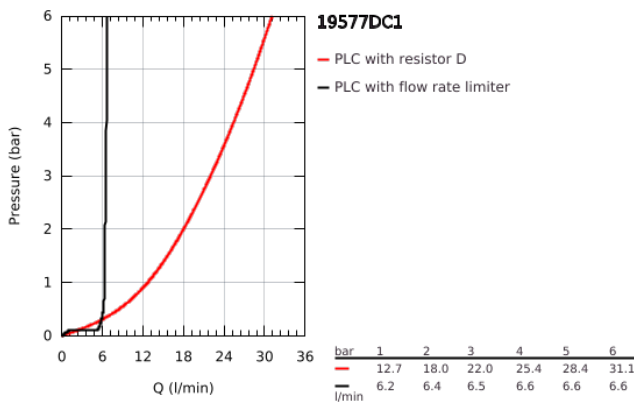

19 577 DC1 LINEARE FOUR-HOLE SINGLE-LEVER BATH COMBINATION

PRODUKTA APRAKSTS

- Krāsa: supersteel
- GROHE SilkMove 35 mm ceramic cartridge
- with temperature limiter
- GROHE LongLife finish
- consisting of:
 - pre-assembled spout fixing
 - single lever mixer operating element
 - bath inlet with mousseur
 - diverter bath/shower
 - metal stick hand shower
 - metal shower hose 2000 mm
 - flexible connection hoses
 - connection for shower hose
 - protected against backflow
 - for use with 29 037 000

19 577 DC1 LINEARE FOUR-HOLE SINGLE-LEVER BATH COMBINATION

REZERVES DAĻAS, septembris 2016 – tagad

- 1: Lever (Rezerves daļas Nr. 46983DC0)
- 2: Cartridge (Rezerves daļas Nr. 46374000)
- 3: Tube (Rezerves daļas Nr. 07227000)
- 4: Dirt strainer (Rezerves daļas Nr. 0700200M)
- 5: Cone nut (Rezerves daļas Nr. 08864DC0)
- 6: Compression spring (Rezerves daļas Nr. 00869000)
- 7: Diverter knob (Rezerves daļas Nr. 46721DC0)
- 8: Diverter (Rezerves daļas Nr. 45443000)
- 8.1: Sealing washer $\varnothing 6 \times \varnothing 2$ (Rezerves daļas Nr. 0128300M)
- 8.2: Sealing washer (Rezerves daļas Nr. 0120500M)
- 9: Replacement kit for shank fastening (Rezerves daļas Nr. 45444000)
- 10: Non-return valve (Rezerves daļas Nr. 08565000)
- 11: Tube (Rezerves daļas Nr. 07300000)
- 12: Tube (Rezerves daļas Nr. 48018000)
- 13: Mousseur (Rezerves daļas Nr. 13941DC0)
- 14: Metal shower hose (Rezerves daļas Nr. 28146000)
- 15: Socket spanner (Rezerves daļas Nr. 19332000)*