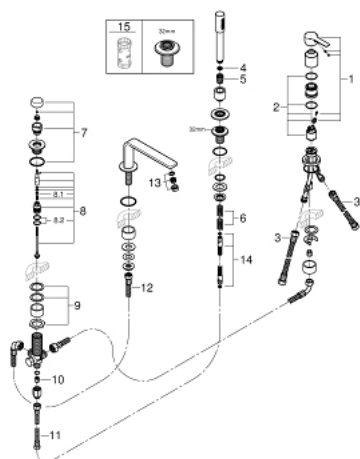

19 577 DC1 LINEARE FOUR-HOLE SINGLE-LEVER BATH COMBINATION

PRODUKTA APRAKSTS

- Krāsa: supersteel
- GROHE SilkMove 35 mm ceramic cartridge
- with temperature limiter
- GROHE LongLife finish
- consisting of:
 - pre-assembled spout fixing
 - single lever mixer operating element
 - bath inlet with mousseur
 - diverter bath/shower
 - metal stick hand shower
 - metal shower hose 2000 mm
 - flexible connection hoses
 - connection for shower hose
 - protected against backflow
 - for use with 29 037 000

19 577 DC1 LINEARE FOUR-HOLE SINGLE-LEVER BATH COMBINATION

REZERVES DAĻAS, septembris 2016 – tagad

- 1: Lever (Rezerves daļas Nr. 46983DC0)
- 2: Cartridge (Rezerves daļas Nr. 46374000)
- 3: Tube (Rezerves daļas Nr. 07227000)
- 4: Dirt strainer (Rezerves daļas Nr. 0700200M)
- 5: Cone nut (Rezerves daļas Nr. 08864DC0)
- 6: Compression spring (Rezerves daļas Nr. 00869000)
- 7: Diverter knob (Rezerves daļas Nr. 46721DC0)
- 8: Diverter (Rezerves daļas Nr. 45443000)
- 8.1: Sealing washer $\varnothing 6 \times \varnothing 2$ (Rezerves daļas Nr. 0128300M)
- 8.2: Sealing washer (Rezerves daļas Nr. 0120500M)
- 9: Replacement kit for shank fastening (Rezerves daļas Nr. 45444000)
- 10: Non-return valve (Rezerves daļas Nr. 08565000)
- 11: Tube (Rezerves daļas Nr. 07300000)
- 12: Tube (Rezerves daļas Nr. 48018000)
- 13: Mousseur (Rezerves daļas Nr. 13941DC0)
- 14: Metal shower hose (Rezerves daļas Nr. 28146000)
- 15: Socket spanner (Rezerves daļas Nr. 19332000)*