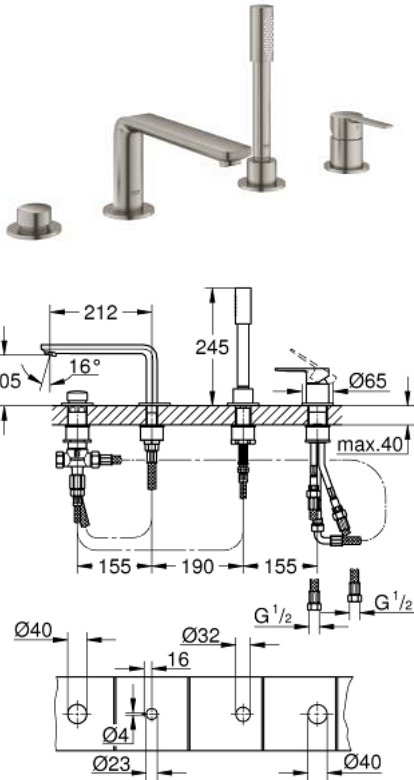

19 577 DC1 LINEARE FOUR-HOLE SINGLE-LEVER BATH COMBINATION

PRODUKTA APRAKSTS

- Krāsa: supersteel
- GROHE SilkMove 35 mm ceramic cartridge
- with temperature limiter
- GROHE LongLife finish
- consisting of:
 - pre-assembled spout fixing
 - single lever mixer operating element
 - bath inlet with mousseur
 - diverter bath/shower
 - metal stick hand shower
 - metal shower hose 2000 mm
 - flexible connection hoses
 - connection for shower hose
 - protected against backflow
 - for use with 29 037 000

19 577 DC1 LINEARE FOUR-HOLE SINGLE-LEVER BATH COMBINATION

REZERVES DAĻAS, septembris 2016 – tagad

- 1: Lever (Rezerves daļas Nr. 46983DC0)
- 2: Cartridge (Rezerves daļas Nr. 46374000)
- 3: Tube (Rezerves daļas Nr. 07227000)
- 4: Dirt strainer (Rezerves daļas Nr. 0700200M)
- 5: Cone nut (Rezerves daļas Nr. 08864DC0)
- 6: Compression spring (Rezerves daļas Nr. 00869000)
- 7: Diverter knob (Rezerves daļas Nr. 46721DC0)
- 8: Diverter (Rezerves daļas Nr. 45443000)
- 8.1: Sealing washer $\varnothing 6 \times \varnothing 2$ (Rezerves daļas Nr. 0128300M)
- 8.2: Sealing washer (Rezerves daļas Nr. 0120500M)
- 9: Replacement kit for shank fastening (Rezerves daļas Nr. 45444000)
- 10: Non-return valve (Rezerves daļas Nr. 08565000)
- 11: Tube (Rezerves daļas Nr. 07300000)
- 12: Tube (Rezerves daļas Nr. 48018000)
- 13: Mousseur (Rezerves daļas Nr. 13941DC0)
- 14: Metal shower hose (Rezerves daļas Nr. 28146000)
- 15: Socket spanner (Rezerves daļas Nr. 19332000)*