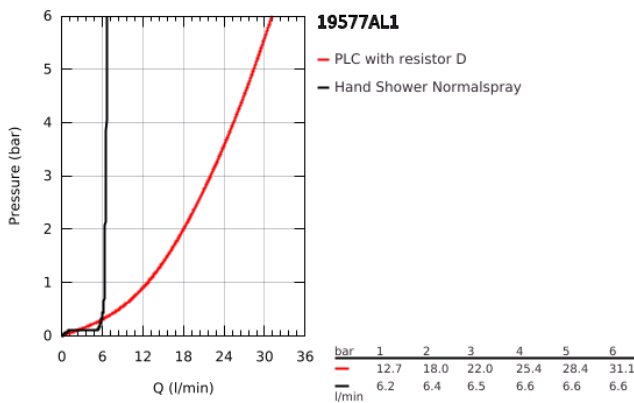

19 577 AL1 LINEARE FOUR-HOLE SINGLE-LEVER BATH COMBINATION

PRODUKTA APRAKSTS

- Krāsa: brushed hard graphite
- GROHE SilkMove 35 mm ceramic cartridge
- with temperature limiter
- GROHE LongLife finish
- consisting of:
 - pre-assembled spout fixing
 - single lever mixer operating element
 - bath inlet with mousseur
 - diverter bath/shower
 - metal stick hand shower
 - metal shower hose 2000 mm
 - flexible connection hoses
 - connection for shower hose
 - protected against backflow
 - for use with 29 037 000

19 577 AL1 LINEARE FOUR-HOLE SINGLE-LEVER BATH COMBINATION

REZERVES DAĻAS, marts 2019 – tagad

- 1: Lever (Rezerves daļas Nr. 46983AL0)
- 2: Cartridge (Rezerves daļas Nr. 46374000)
- 3: Tube (Rezerves daļas Nr. 07227000)
- 4: Dirt strainer (Rezerves daļas Nr. 0700200M)
- 5: Cone nut (Rezerves daļas Nr. 08864AL0)
- 6: Compression spring (Rezerves daļas Nr. 00869000)
- 7: Diverter knob (Rezerves daļas Nr. 46721AL0)
- 8: Diverter (Rezerves daļas Nr. 45443000)
- 8.1: Sealing washer $\varnothing 6 \times \varnothing 2$ (Rezerves daļas Nr. 0128300M)
- 8.2: Sealing washer (Rezerves daļas Nr. 0120500M)
- 9: Replacement kit for shank fastening (Rezerves daļas Nr. 45444000)
- 10: Non-return valve (Rezerves daļas Nr. 08565000)
- 11: Tube (Rezerves daļas Nr. 07300000)
- 12: Tube (Rezerves daļas Nr. 48018000)
- 13: Mousseur (Rezerves daļas Nr. 13941AL0)
- 14: Metal shower hose (Rezerves daļas Nr. 28146000)
- 15: Socket spanner (Rezerves daļas Nr. 19332000)*