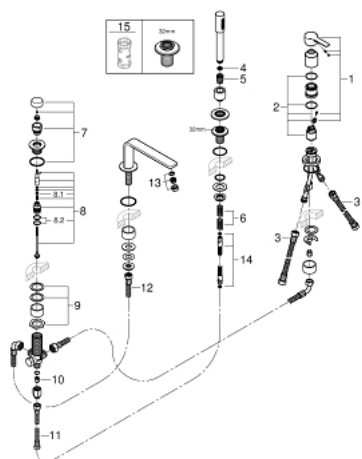

19 577 AL1 LINEARE FOUR-HOLE SINGLE-LEVER BATH COMBINATION

PRODUKTA APRAKSTS

- Krāsa: brushed hard graphite
- GROHE SilkMove 35 mm ceramic cartridge
- with temperature limiter
- GROHE LongLife finish
- consisting of:
 - pre-assembled spout fixing
 - single lever mixer operating element
 - bath inlet with mousseur
 - diverter bath/shower
 - metal stick hand shower
 - metal shower hose 2000 mm
 - flexible connection hoses
 - connection for shower hose
 - protected against backflow
 - for use with 29 037 000

19 577 AL1 LINEARE FOUR-HOLE SINGLE-LEVER BATH COMBINATION

REZERVES DAĻAS, marts 2019 – tagad

- 1: Lever (Rezerves daļas Nr. 46983AL0)
- 2: Cartridge (Rezerves daļas Nr. 46374000)
- 3: Tube (Rezerves daļas Nr. 07227000)
- 4: Dirt strainer (Rezerves daļas Nr. 0700200M)
- 5: Cone nut (Rezerves daļas Nr. 08864AL0)
- 6: Compression spring (Rezerves daļas Nr. 00869000)
- 7: Diverter knob (Rezerves daļas Nr. 46721AL0)
- 8: Diverter (Rezerves daļas Nr. 45443000)
- 8.1: Sealing washer $\varnothing 6 \times \varnothing 2$ (Rezerves daļas Nr. 0128300M)
- 8.2: Sealing washer (Rezerves daļas Nr. 0120500M)
- 9: Replacement kit for shank fastening (Rezerves daļas Nr. 45444000)
- 10: Non-return valve (Rezerves daļas Nr. 08565000)
- 11: Tube (Rezerves daļas Nr. 07300000)
- 12: Tube (Rezerves daļas Nr. 48018000)
- 13: Mousseur (Rezerves daļas Nr. 13941AL0)
- 14: Metal shower hose (Rezerves daļas Nr. 28146000)
- 15: Socket spanner (Rezerves daļas Nr. 19332000)*