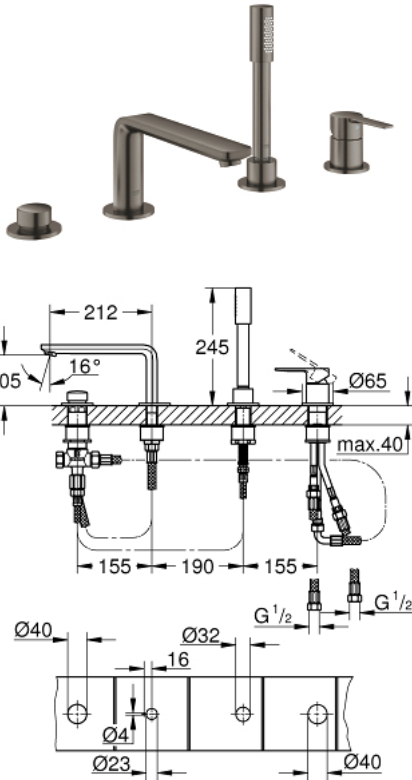

19 577 AL1 LINEARE FOUR-HOLE SINGLE-LEVER BATH COMBINATION

PRODUKTA APRAKSTS

- Krāsa: brushed hard graphite
- GROHE SilkMove 35 mm ceramic cartridge
- with temperature limiter
- GROHE LongLife finish
- consisting of:
 - pre-assembled spout fixing
 - single lever mixer operating element
 - bath inlet with mousseur
 - diverter bath/shower
 - metal stick hand shower
 - metal shower hose 2000 mm
 - flexible connection hoses
 - connection for shower hose
 - protected against backflow
 - for use with 29 037 000

19 577 AL1 LINEARE FOUR-HOLE SINGLE-LEVER BATH COMBINATION

REZERVES DAĻAS, marts 2019 – tagad

- 1: Lever (Rezerves daļas Nr. 46983AL0)
- 2: Cartridge (Rezerves daļas Nr. 46374000)
- 3: Tube (Rezerves daļas Nr. 07227000)
- 4: Dirt strainer (Rezerves daļas Nr. 0700200M)
- 5: Cone nut (Rezerves daļas Nr. 08864AL0)
- 6: Compression spring (Rezerves daļas Nr. 00869000)
- 7: Diverter knob (Rezerves daļas Nr. 46721AL0)
- 8: Diverter (Rezerves daļas Nr. 45443000)
- 8.1: Sealing washer $\varnothing 6 \times \varnothing 2$ (Rezerves daļas Nr. 0128300M)
- 8.2: Sealing washer (Rezerves daļas Nr. 0120500M)
- 9: Replacement kit for shank fastening (Rezerves daļas Nr. 45444000)
- 10: Non-return valve (Rezerves daļas Nr. 08565000)
- 11: Tube (Rezerves daļas Nr. 07300000)
- 12: Tube (Rezerves daļas Nr. 48018000)
- 13: Mousseur (Rezerves daļas Nr. 13941AL0)
- 14: Metal shower hose (Rezerves daļas Nr. 28146000)
- 15: Socket spanner (Rezerves daļas Nr. 19332000)*