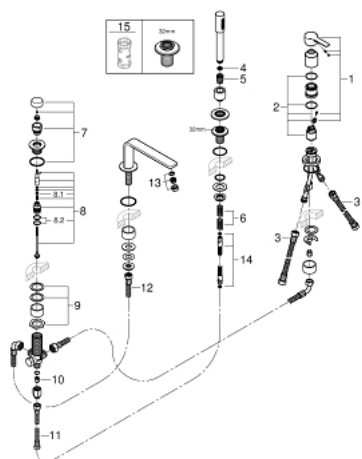

19 577 001 LINEARE FOUR-HOLE SINGLE-LEVER BATH COMBINATION

PRODUKTA APRAKSTS

- Krāsa: chrome
- GROHE SilkMove 35 mm ceramic cartridge
- with temperature limiter
- GROHE LongLife finish
- consisting of:
 - pre-assembled spout fixing
 - single lever mixer operating element
 - bath inlet with mousseur
 - diverter bath/shower
 - metal stick hand shower
 - metal shower hose 2000 mm
 - flexible connection hoses
 - connection for shower hose
 - protected against backflow
 - for use with 29 037 000

19 577 001 LINEARE FOUR-HOLE SINGLE-LEVER BATH COMBINATION

REZERVES DAĻAS, jūlijs 2016 – tagad

- 1: Lever (Rezerves daļas Nr. 46983000)
- 2: Cartridge (Rezerves daļas Nr. 46374000)
- 3: Tube (Rezerves daļas Nr. 07227000)
- 4: Dirt strainer (Rezerves daļas Nr. 0700200M)
- 5: Cone nut (Rezerves daļas Nr. 08864000)
- 6: Compression spring (Rezerves daļas Nr. 00869000)
- 7: Diverter knob (Rezerves daļas Nr. 46721000)
- 8: Diverter (Rezerves daļas Nr. 45443000)
- 8.1: Sealing washer $\varnothing 6 \times \varnothing 2$ (Rezerves daļas Nr. 0128300M)
- 8.2: Sealing washer (Rezerves daļas Nr. 0120500M)
- 9: Replacement kit for shank fastening (Rezerves daļas Nr. 45444000)
- 10: Non-return valve (Rezerves daļas Nr. 08565000)
- 11: Tube (Rezerves daļas Nr. 07300000)
- 12: Tube (Rezerves daļas Nr. 48018000)
- 13: Mousseur (Rezerves daļas Nr. 13941000)
- 14: Metal shower hose (Rezerves daļas Nr. 28146000)
- 15: Socket spanner (Rezerves daļas Nr. 19332000)*