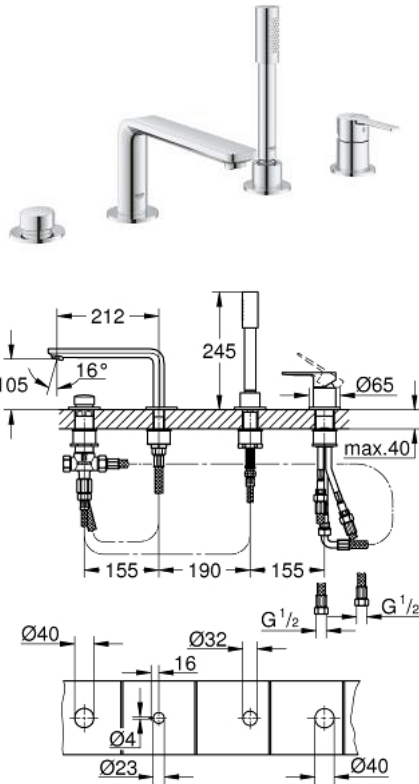

19 577 001 LINEARE FOUR-HOLE SINGLE-LEVER BATH COMBINATION

PRODUKTA APRAKSTS

- Krāsa: chrome
- GROHE SilkMove 35 mm ceramic cartridge
- with temperature limiter
- GROHE LongLife finish
- consisting of:
 - pre-assembled spout fixing
 - single lever mixer operating element
 - bath inlet with mousseur
 - diverter bath/shower
 - metal stick hand shower
 - metal shower hose 2000 mm
 - flexible connection hoses
 - connection for shower hose
 - protected against backflow
 - for use with 29 037 000

19 577 001 LINEARE FOUR-HOLE SINGLE-LEVER BATH COMBINATION

REZERVES DAĻAS, jūlijs 2016 – tagad

- 1: Lever (Rezerves daļas Nr. 46983000)
- 2: Cartridge (Rezerves daļas Nr. 46374000)
- 3: Tube (Rezerves daļas Nr. 07227000)
- 4: Dirt strainer (Rezerves daļas Nr. 0700200M)
- 5: Cone nut (Rezerves daļas Nr. 08864000)
- 6: Compression spring (Rezerves daļas Nr. 00869000)
- 7: Diverter knob (Rezerves daļas Nr. 46721000)
- 8: Diverter (Rezerves daļas Nr. 45443000)
- 8.1: Sealing washer $\varnothing 6 \times \varnothing 2$ (Rezerves daļas Nr. 0128300M)
- 8.2: Sealing washer (Rezerves daļas Nr. 0120500M)
- 9: Replacement kit for shank fastening (Rezerves daļas Nr. 45444000)
- 10: Non-return valve (Rezerves daļas Nr. 08565000)
- 11: Tube (Rezerves daļas Nr. 07300000)
- 12: Tube (Rezerves daļas Nr. 48018000)
- 13: Mousseur (Rezerves daļas Nr. 13941000)
- 14: Metal shower hose (Rezerves daļas Nr. 28146000)
- 15: Socket spanner (Rezerves daļas Nr. 19332000)*