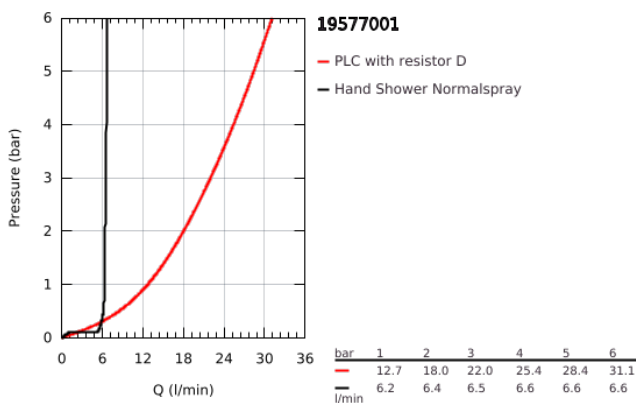

19 577 001 LINEARE FOUR-HOLE SINGLE-LEVER BATH COMBINATION

PRODUKTA APRAKSTS

- Krāsa: chrome
- GROHE SilkMove 35 mm ceramic cartridge
- with temperature limiter
- GROHE LongLife finish
- consisting of:
 - pre-assembled spout fixing
 - single lever mixer operating element
 - bath inlet with mousseur
 - diverter bath/shower
 - metal stick hand shower
 - metal shower hose 2000 mm
 - flexible connection hoses
 - connection for shower hose
 - protected against backflow
 - for use with 29 037 000

19 577 001 LINEARE FOUR-HOLE SINGLE-LEVER BATH COMBINATION

REZERVES DAĻAS, jūlijs 2016 – tagad

- 1: Lever (Rezerves daļas Nr. 46983000)
- 2: Cartridge (Rezerves daļas Nr. 46374000)
- 3: Tube (Rezerves daļas Nr. 07227000)
- 4: Dirt strainer (Rezerves daļas Nr. 0700200M)
- 5: Cone nut (Rezerves daļas Nr. 08864000)
- 6: Compression spring (Rezerves daļas Nr. 00869000)
- 7: Diverter knob (Rezerves daļas Nr. 46721000)
- 8: Diverter (Rezerves daļas Nr. 45443000)
- 8.1: Sealing washer $\varnothing 6 \times \varnothing 2$ (Rezerves daļas Nr. 0128300M)
- 8.2: Sealing washer (Rezerves daļas Nr. 0120500M)
- 9: Replacement kit for shank fastening (Rezerves daļas Nr. 45444000)
- 10: Non-return valve (Rezerves daļas Nr. 08565000)
- 11: Tube (Rezerves daļas Nr. 07300000)
- 12: Tube (Rezerves daļas Nr. 48018000)
- 13: Mousseur (Rezerves daļas Nr. 13941000)
- 14: Metal shower hose (Rezerves daļas Nr. 28146000)
- 15: Socket spanner (Rezerves daļas Nr. 19332000)*