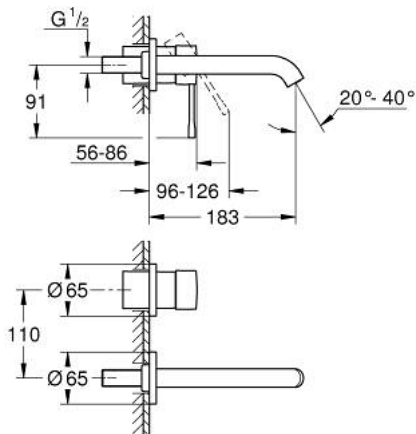

19 408 DA1 ESSENCE TWO-HOLE BASIN MIXER M-SIZE

PRODUKTA APRAKSTS

- Krāsa: warm sunset
- wall mounted
- trim set for use with rough-in set 23 571 000 / 32 635 000
- without concealed body
- GROHE LongLife finish
- GROHE EcoJoy mousseur 5.7 l/min
- GROHE AquaGuide adjustable mousseur
- center distance 110 mm
- projection 183 mm

19 408 DA1 ESSENCE TWO-HOLE BASIN MIXER M-SIZE

REZERVES DAĻAS, aprīlis 2022 – tagad

1: Lever (Rezerves daļas Nr. 46916DA0)

2: Spout (Rezerves daļas Nr. 48638DA0)

2.1: Mousseur (Rezerves daļas Nr. 48480000)

2.2: Screw (Rezerves daļas Nr. 43094000)

3: Extension (Rezerves daļas Nr. 46943000)*

* Izvēles aksesuāri