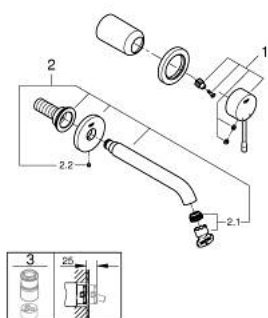

19 408 DA1 ESSENCE TWO-HOLE BASIN MIXER M-SIZE

PRODUKTA APRAKSTS

- Krāsa: warm sunset
- wall mounted
- trim set for use with rough-in set 23 571 000 / 32 635 000
- without concealed body
- GROHE LongLife finish
- GROHE EcoJoy mousseur 5.7 l/min
- GROHE AquaGuide adjustable mousseur
- center distance 110 mm
- projection 183 mm

19 408 DA1 ESSENCE TWO-HOLE BASIN MIXER M-SIZE

REZERVES DAĻAS, aprīlis 2022 – tagad

1: Lever (Rezerves daļas Nr. 46916DA0)

2: Spout (Rezerves daļas Nr. 48638DA0)

2.1: Mousseur (Rezerves daļas Nr. 48480000)

2.2: Screw (Rezerves daļas Nr. 43094000)

3: Extension (Rezerves daļas Nr. 46943000)*

* Izvēles aksesuāri