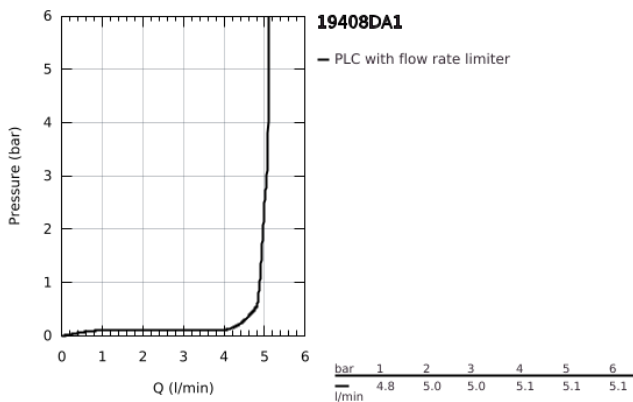

19 408 DA1 ESSENCE TWO-HOLE BASIN MIXER M-SIZE

PRODUKTA APRAKSTS

- Krāsa: warm sunset
- wall mounted
- trim set for use with rough-in set 23 571 000 / 32 635 000
- without concealed body
- GROHE LongLife finish
- GROHE EcoJoy mousseur 5.7 l/min
- GROHE AquaGuide adjustable mousseur
- center distance 110 mm
- projection 183 mm

19 408 DA1 ESSENCE TWO-HOLE BASIN MIXER M-SIZE

REZERVES DAĻAS, aprīlis 2022 – tagad

1: Lever (Rezerves daļas Nr. 46916DA0)

2: Spout (Rezerves daļas Nr. 48638DA0)

2.1: Mousseur (Rezerves daļas Nr. 48480000)